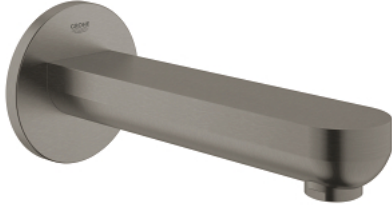

Pure Freude
an Wasser

صنبور بانيو EUROSMART COSMOPOLITAN 13 261 AL0

وصف المنتج:

- اللون: brushed hard graphite
- مثبت على الجدار
- لمسة نهائية من GROHE LongLife
- مرغي المياه
- سلك ذكري 1/2 بوصة
- بروز 170 مم
- الحد الأدنى للضغط الموصى به 1.0 بار