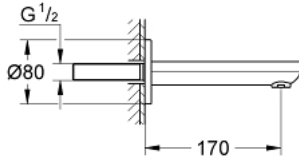

Pure Freude
an Wasser

صنبور بانينو EUROSART COSMOPOLITAN 13 261 000

وصف المنتج:

- اللون: كروم
- مثبت على الجدار
- لمسة كروم نهائية من GROHE LongLife
- مرغي المياه
- سلك ذكري 1/2 بوصة
- بروز 170 مم
- الحد الأدنى للضغط الموصى به 1.0 بار

صنبور بانيو EUROSMART COSMOPOLITAN 13 261 000

قطع الغيار:

1: فلتر مياه (رقم الطلب: 13952000).

2: وردة عزل (رقم الطلب: 0128200M).