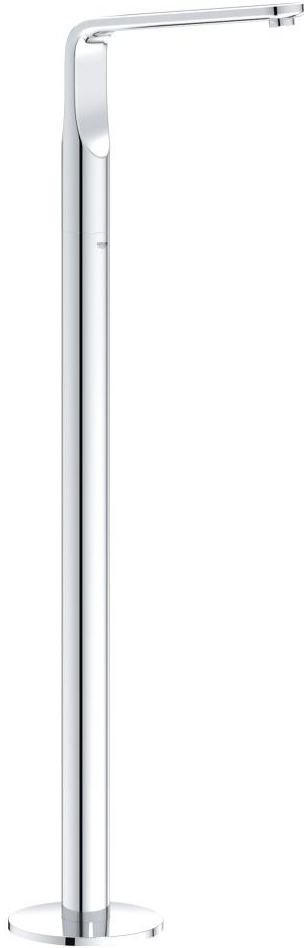

Pure Freude
an Wasser

VERIS 13 245 000 خلاط بانبيو، مثبت على الأرض

وصف المنتج:

• اللون: كروم

• 45 984

• من دون طقم تركيب

• لمسة كروم نهائية من GROHE LongLife

• صنوبر بمرغي مياه

• بروز 295 مم

• إجمالي الارتفاع 1037 مم

Pure Freude
an Wasser

VERIS 13 245 000 خلاط بانيو، مثبت على الأرض

قطع الغيار:

1: Sistra (رقم الطلب: 13907000)