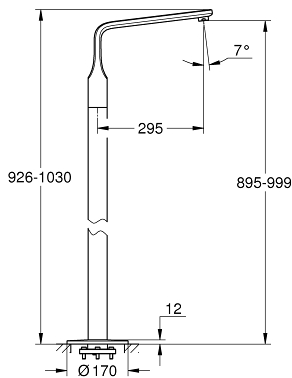

Pure Freude
an Wasser

VERIS 13 245 000 خلاط بانبيو، مثبت على الأرض

وصف المنتج:

• اللون: كروم

• 45 984

• من دون طقم تركيب

• لمسة كروم نهائية من GROHE LongLife

• صنوبر بمرغي مياه

• بروز 295 مم

• إجمالي الارتفاع 1037 مم

Pure Freude
an Wasser

VERIS 13 245 000 خلاط بانيو، مثبت على الأرض

قطع الغيار:

1: Sistra (رقم الطلب: 13907000)