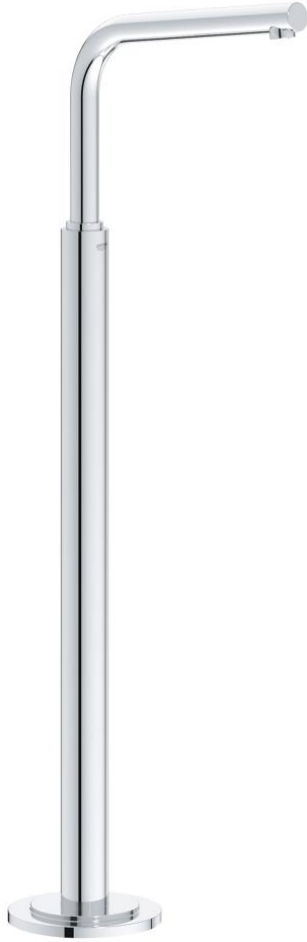

ATRIO 13 228 001 خلاط بانيو، مثبت على الأرض

وصف المنتج

• اللون: كروم

• 45 984

• من دون طقم تركيب

• بروز 300 مم

• صنوبر -7

• دوّار

• مرغي المياه

• إجمالي الارتفاع 1028 مم

• لمسة كروم نهائية من GROHE LongLife

• الحد الأدنى للضغط الموصى به 1.0 بار

ATRIO 13 228 001 خلاط بانينو، مثبت على الأرض

قطع الغيار:

1: Sistra (رقم الطلب: 07899000)

2: قرص الأمان (رقم الطلب: 6417500M)