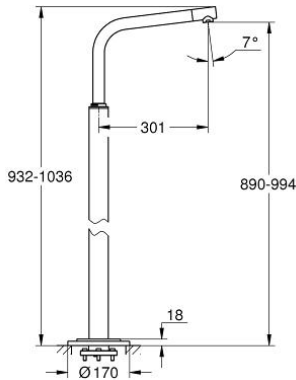

ATRIO 13 228 001 خلاط بانيو، مثبت على الأرض

وصف المنتج

• اللون: كروم

• 45 984

• من دون طقم تركيب

• بروز 300 مم

• صنوبر -7

• دوّار

• مرغي المياه

• إجمالي الارتفاع 1028 مم

• لمسة كروم نهائية من GROHE LongLife

• الحد الأدنى للضغط الموصى به 1.0 بار

ATRIO 13 228 001 خلاط بانينو، مثبت على الأرض

قطع الغيار:

1: Sistra (رقم الطلب: 07899000)

2: قرص الأمان (رقم الطلب: 6417500M)