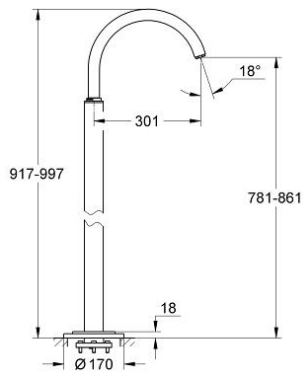

ATRIO 13 216 001 خلاط بانيو، مثبت على الأرض

وصف المنتج

• اللون: كروم

• 45 984

• من دون طقم تركيب

• بروز 300 مم

• صنوبر C أنبوبي دوار مع مرغي مياه

• إجمالي الارتفاع 1028 مم

• لمسة كروم نهائية من GROHE LongLife

• الحد الأدنى للضغط الموصى به 1.0 بار

ATRIO 13 216 001 خلاط بانيو، مثبت على الأرض

قطع الغيار:

1: Sistra (رقم الطلب: 13907000)

2: قرص الأمان (رقم الطلب: 6417500M)