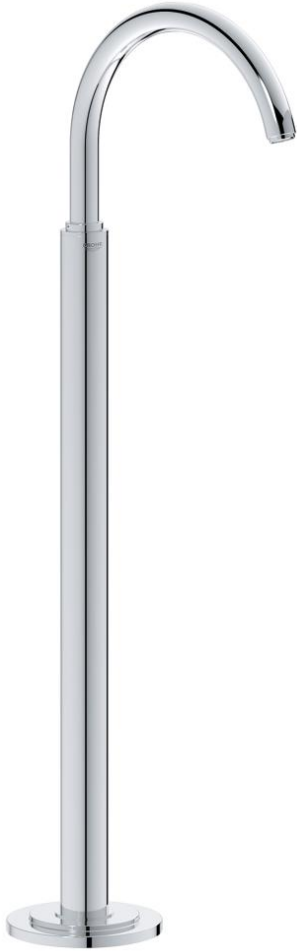

ATRIO 13 216 001 خلاط بانيو، مثبت على الأرض

وصف المنتج

• اللون: كروم

• 45 984

• من دون طقم تركيب

• بروز 300 مم

• صنوبر C أنبوبي دوار مع مرغي مياه

• إجمالي الارتفاع 1028 مم

• لمسة كروم نهائية من GROHE LongLife

• الحد الأدنى للضغط الموصى به 1.0 بار

ATRIO 13 216 001 خلاط بانيو، مثبت على الأرض

قطع الغيار:

1: Sistra (رقم الطلب: 13907000)

2: قرص الأمان (رقم الطلب: 6417500M)