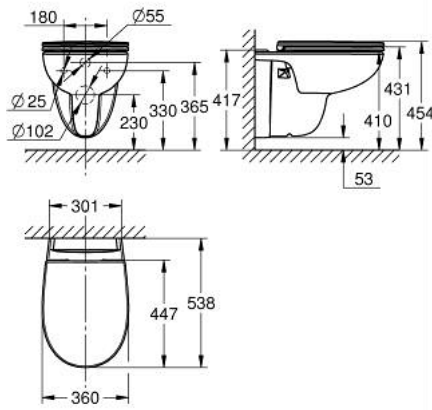

BAU CERAMIC 11 294 9SH 00 طقم مرحاض معلق على الحائط /

وصف المنتج:

• اللون: أبيض جبلي

• يتألف مما يلي

Bau Ceramic wall hung WC (112 948 SH00) •

• للصهرج المخفي

• منفذ أفقي

• بلا إطار

class 1, full flush 6 l according to EN997 •

flushes with 3 l for small flush •

• تركيب صحي من السيراميك

Bau Ceramic WC seat (112 946 SH00) •

• سهل الغلق

• وظيفة سرعة الإطلاق

• قابل للفصل

• الخامة: لدائن صلبة بالحرارة