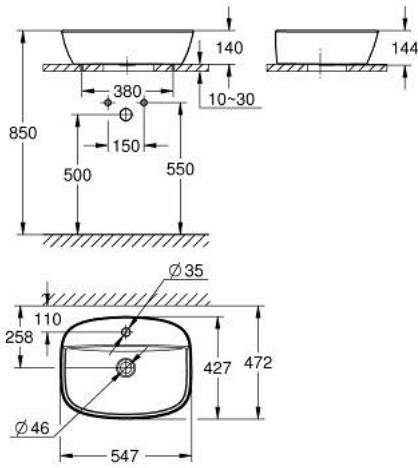

10 458 7SH 00 BAU CERAMIC VESSEL BASIN 55

وصف المنتج

• اللون: أبيض جبلي

• دون دفق زائد

• منقش بفتحة واحدة

• 547 x 427 mm

• متضمنا طقم التثبيت

• تركيب صحي من السيراميك