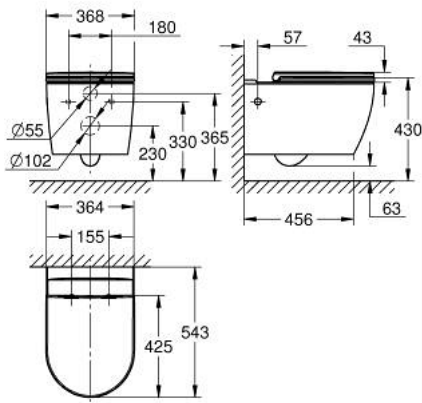

طقم مرحاض معلق على الحائط BAU CERAMIC 10 386 0SH 00

/

وصف المنتج:

• اللون: أبيض جبلي

• يتألف مما يلي

• Bau Ceramic wall hung WC

• للصهرريج المخفي

• منفذ أفقي

• غسل لأسفل

• بلا إطار

class 1, full flush 5 l, 4 l according to EN997

flushes with 3 l, 2 l for small flush

flushes with 6 l for full flush

• تركيب صحي من السيراميك

• WC seat with lid (39 913 001)

• سهل الغلق