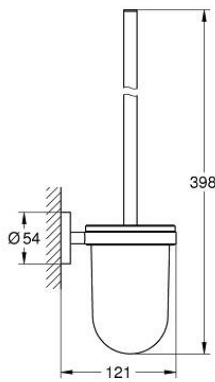

مجموعة فُرَش حمام ESSENTIALS 10 246 824 30

وصف المنتج:

• اللون: Matte Black

• الخامة: زجاج / معدن

• مثبت على الجدار

• تثبيت مخفي

• يباع على حدة

• ملائم لف البرغي (بما في ذلك البراغي والأوتاد) أو اللاصق (اللاصق 40 915 000

holding force: max. 5 kg

the specified holding capacity is valid for static (slowly applied) load and

intended use only

مجموعة فرش حمام ESSENTIALS 10 246 824 30

قطع الغيار:

1: brush (رقم الطلب: 403922430)

1.1: رأس فرشاة احتياطية (رقم الطلب: 40791001)

2: كوب احتياطي (رقم الطلب: 40393000)