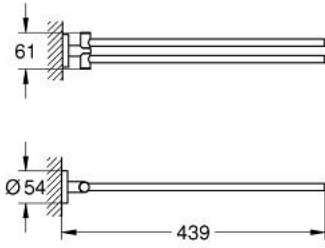

## ESSENTIALS 10 246 724 30 عامود معدني للمناشف

وصف المنتج:

• اللون: Matte Black

• الخامة: معدن

• ذراعان، يدوران حول المحور

• 439 مم

• تثبيت مخفي

• ملائم للرف البرقي (بما في ذلك البرقي والأوتاد)