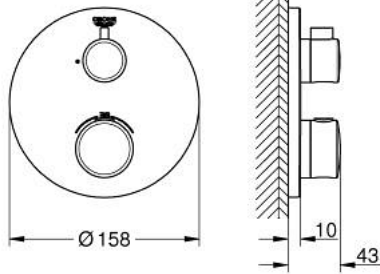

• شمسة معدنية، تركيب عكسي بزاوية 6 درجات قابلة للتعديل

• زر أمان GROHE SafeStop عند 38° م

• محدّد درجة الحرارة GROHE SafeStop Plus الاختياري عند 43° م أو 46° م مدرج

• صمامات لارجعية مدمجة وصفابيات للأثرية

## GROHTHERM 10 221 224 30 خلاط ترموستاتي لمخرج واحد مع صمام قطع

قطع الغيار:

1: temperature control handle (الطلب رقم 490822430)

2: لوح تحميل (الطلب رقم 49080000)

3: escutcheon (الطلب رقم 490732430)

4: shut-off handle (الطلب رقم 490832430)