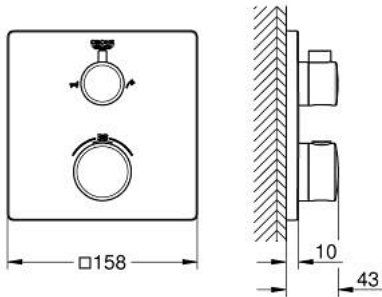

• GROHE QuickFix شمسة بعازل عمود مغطى وتركيب مخفي

• شمسة معدنية، تركيب عكسي بزاوية 6 درجات قابلة للتعديل

• رمز الدش والحمام المطبوع

• زر أمان GROHE SafeStop عند 38° م

• محدّد درجة الحرارة GROHE SafeStop Plus الاختياري عند 43° م أو 46° م مدمج

• GROHE AquaDimmer، صمام غلق/ محول مدمج

• أداء التدفق: المخرج B = 27 لتر/دقيقة، المخرج C = 30 لتر/دقيقة

• without roughing-in set 35 600/35 604 (please order separately)

• professional edition

GROHTHERM 10 221 124 30 خلاط بانيو ترموستاتي لمنفذين مع صمام قطع/ محول مدمج

قطع الغيار:

1: temperature control handle (الطلب رقم 490822430)

2: لوح تحميل (الطلب رقم 49080000)

3: escutcheon (الطلب رقم 490792430)

4: shut-off handle (الطلب رقم 490812430)

5: مقيد ماء (الطلب رقم 49084000)

6: قلب مضغوط ترموستاتي 3/4 بوصة (الطلب رقم 49028000)

7: صمام مانع للإرجاع (الطلب رقم 49085000)

8: عازل (الطلب رقم 48360000)

9: قلب GROHE TurboStat 3/4 بوصة* (الطلب رقم 49003000)

10: موسع مقبس* (الطلب رقم 49059000)