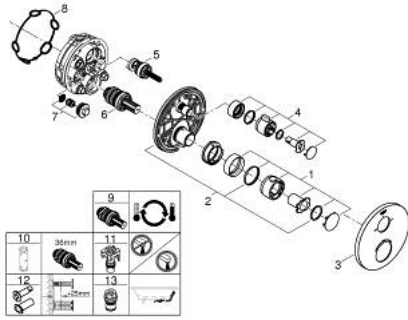

GROHTHERM 10 221 024 30 خلاط بانيو ترموستاتي لمنفذين مع صمام قطع/ محول مدمج

قطع الغيار:

1: temperature control handle (الطلب رقم 490822430)

2: لوح تحميل (الطلب رقم 49080000)

3: escutcheon (الطلب رقم 490752430)

4: shut-off handle (الطلب رقم 490812430)

5: مقيد ماء (الطلب رقم 49084000)

6: قلب مضغوط ترموستاتي 3/4 بوصة (الطلب رقم 49028000)

7: صمام مانع للإرجاع (الطلب رقم 49085000)

8: عازل (الطلب رقم 48360000)

9: قلب GROHE TurboStat 3/4 بوصة* (الطلب رقم 49003000)

10: موسع مقبس* (الطلب رقم 49059000)

11: سدادات خدمة* (الطلب رقم 1405300M)

12: طقم تمديد عام لوحات ترموستات بمقبضين، 25 ملم* (الطلب رقم 14058000)

13: مجموعه حماية من الطرد الرجعي* (الطلب رقم 14055000) (EN1717)

* إكسسوارات اختيارية

9	10	11	12	13
35	35mm	35	35	35
10	35	11	12	13
12	35	13	14	15