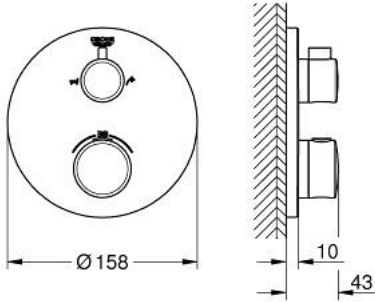

• GROHE QuickFix شمسة بعازل عمود مغطى وتركيب مخفي

• شمسة معدنية، تركيب عكسي بزاوية 6 درجات قابلة للتعديل

• رمز الدش والحمام المطبوع

• زر أمان GROHE SafeStop عند 38 ° م

• محدّد درجة الحرارة GROHE SafeStop Plus الاختياري عند 43 ° م أو 46 ° م مدمج

• GROHE AquaDimmer، صمام غلق/ محول مدمج

• without roughing-in set 35 600/35 604 (please order separately)

• أداء التدفق: المخرج B = 27 لتر/دقيقة، المخرج C = 30 لتر/دقيقة

• professional edition

GROHTHERM 10 221 024 30 خلاط بانيو ترموستاتي لمنفذين مع صمام قطع/ محول مدمج

قطع الغيار:

1: temperature control handle (الطلب رقم 490822430)

2: لوح تحميل (الطلب رقم 49080000)

3: escutcheon (الطلب رقم 490752430)

4: shut-off handle (الطلب رقم 490812430)

5: مقيد ماء (الطلب رقم 49084000)

6: قلب مضغوط ترموستاتي 3/4 بوصة (الطلب رقم 49028000)

7: صمام مانع للإرجاع (الطلب رقم 49085000)

8: عازل (الطلب رقم 48360000)

9: قلب GROHE TurboStat 3/4 بوصة* (الطلب رقم 49003000)

10: موسع مقبس* (الطلب رقم 49059000)