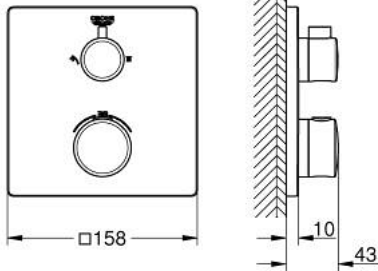

## GROHTHERM 10 220 924 30 خلاط دش ترموستاتي لمنفذين مع صمام قطع/ محول مدمج

وصف المنتج

• اللون: Matte Black

• trim set for GROHE Rapido SmartBox (35 600/35 604)

• القلب المصغر GROHE TurboStat بالعنصر الحراري الشمعي

• GROHE QuickFix شمسة بعازل عمود مغطى وتركيب مخفي

• شمسة معدنية، تركيب عكسي بزواية 6 درجات قابلة للتعديل

• رمز الدش الرأسي والبيدوي المطبوع

• زر أمان GROHE SafeStop عند 38° م

• محدّد درجة الحرارة GROHE SafeStop Plus الاختياري عند 43° م أو 46° م مدمج

• GROHE AquaDimmer، صمام غلق/ محول مدمج

• without roughing-in set 35 600/35 604 (please order separately)

• أداء التدفق: المخرج B = 27 لتر/دقيقة، المخرج C = 30 لتر/دقيقة

• professional edition

4: shut-off handle (الطلب رقم 490812430)

5: مقيد ماء (الطلب رقم 49084000)

6: قلب مضغوط ترموستاتي 3/4 بوصة (الطلب رقم 49028000)

7: صمام مانع للإرجاع (الطلب رقم 49085000)

8: عازل (الطلب رقم 48360000)

9: قلب GROHE TurboStat 3/4 بوصة\* (الطلب رقم 49003000)