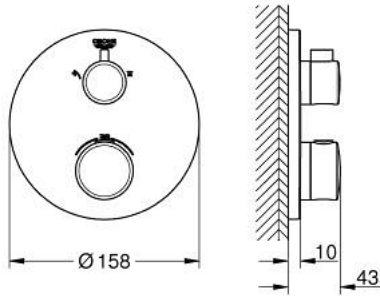

• GROHE QuickFix شمسة بعازل عمود مغطى وتركيب مخفي

• شمسة معدنية، تركيب عكسي بزاوية 6 درجات قابلة للتعديل

• رمز الدش الرأسي والبيدوي المطبوع

• زر أمان GROHE SafeStop عند 38° م

• محدّد درجة الحرارة GROHE SafeStop Plus الاختياري عند 43° م أو 46° م مدمج

• GROHE AquaDimmer، صمام غلق/ محول مدمج

• without roughing-in set 35 600/35 604 (please order separately)

• أداء التدفق: المخرج B = 27 لتر/دقيقة، المخرج C = 30 لتر/دقيقة

• professional edition

## GROHTHERM 10 220 824 30 خلاط دش ترموستاتي لمنفذين مع صمام قطع/ محول مدمج

قطع الغيار:

1: temperature control handle (الطلب رقم 490822430)

2: لوح تحميل (الطلب رقم 49080000)

3: escutcheon (الطلب رقم 490742430)

4: shut-off handle (الطلب رقم 490812430)

5: مقيد ماء (الطلب رقم 49084000)

6: قلب مضغوط ترموستاتي 3/4 بوصة (الطلب رقم 49028000)

7: صمام مانع للإرجاع (الطلب رقم 49085000)

8: عازل (الطلب رقم 48360000)

9: قلب GROHE TurboStat 3/4 بوصة\* (الطلب رقم 49003000)