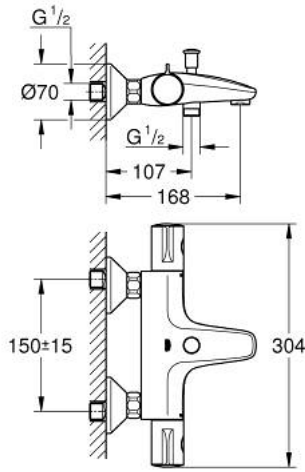

## GROHTHERM 800 10 220 324 30 خلاط حمام ترموستاتي 1/2 بوصة

وصف المنتج:

• اللون: Matte Black

• مثبت على الجدار

• زر أمان GROHE SafeStop عند 38 °م

• GROHE SafeStop Plus optional temperature limiter at 43°C included

• القلب المصغر GROHE TurboStat بالعنصر الحراري الشمعي

• integrated stop valve

• محول آلي: حمام/دش

• القابلية للتعديل بشكل منفرد)

• مقبض المقدار مع GROHE EcoButton (زر التوفير بسدادة التوفير

• الجزء العلوي السيراميك 1 1/2 بوصة، 180 درجة

• المنفذ السفلي للدش 1/2 بوصة

• مرعي المياه

• صمامات لارجعية مدمجة

• مصافي غبار

• القارنات S

## GROHTHERM 800 10 220 324 30 خلاط حمام ترموستاتي 1/2 بوصة

قطع الغيار:

1: GRT 800 temperature control handle (الطلب رقم 479812430)

2: حلقة تركيب (الطلب رقم 47743000)

3: قلب مضغوط ترموستاتي 1/2 بوصة (الطلب رقم 47439000)