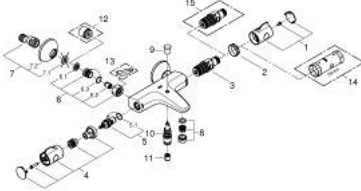

• القلب المصغر GROHE TurboStat بالعنصر الحراري الشمعي

• integrated stop valve

• محول آلي: حمام/دش

• القابلية للتعديل بشكل منفرد)

• مقبض المقدار مع GROHE EcoButton (زر التوفير بسدادة التوفير

• الجزء العلوي السيراميك 1 1/2 بوصة، 180 درجة

• المنفذ السفلي للدش 1/2 بوصة

• مرعي المياه

• صمامات لارجعية مدمجة

• مصافي غبار

• القارنات S

## GROHTHERM 800 10 220 324 30 خلاط حمام ترموستاتي 1/2 بوصة

قطع الغيار:

1: GRT 800 temperature control handle (الطلب رقم 479812430)

2: حلقة تركيب (الطلب رقم 47743000)

3: قلب مضغوط ترموستاتي 1/2 بوصة (الطلب رقم 47439000)

4: GRT 800 shut-off handle (الطلب رقم 479802430)

5: جزء علوي سيراميك 1/2 بوصة (الطلب رقم 45346000)

5.1: حلقة دائرية بقطر 18.2 x قطر (الطلب رقم 0392400M)

6: صمام مانع للإرجاع (الطلب رقم 471892430)

6.1: مصفاة غبار (الطلب رقم 0726400M)