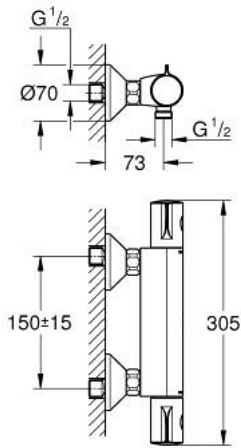

## GROHTHERM 800 10 220 224 30 خلط دش ترموستاتي 1/2 بوصة

وصف المنتج:

• اللون: Matte Black

• مثبت على الجدار

• زر أمان GROHE SafeStop عند 38° م

• GROHE SafeStop Plus optional temperature limiter at 43°C included

• القلب المصغر GROHE TurboStat بالعنصر الحراري الشمعي

• integrated stop valve

• القابلة للتعديل بشكل منفرد)

• مقبض المقدار مع GROHE EcoButton (زر التوفير بسدادة التوفير

• الجزء العلوي السيراميك 1 1/2 بوصة، 180 درجة

## GROHTHERM 800 10 220 224 30 خلط دش ترموستاتي 1/2 بوصة

قطع الغيار:

1: GRT 800 temperature control handle (رقم الطلب: 479812430)

2: حلقة تركيب (رقم الطلب: 47743000)

3: قلب مضغوط ترموستاتي 1/2 بوصة (رقم الطلب: 47439000)

8.2: غطاء مثقوب من المنتصف (رقم الطلب: 02210243M)

9: تطويلة 3/4 بوصة، 20 ملم (رقم الطلب: 0713000M)\*

10: موسع مقبس (رقم الطلب: 19332000)\*

11: توسعة خاصة (رقم الطلب: 19377000)\*

12: قلب 1/2 GROHE TurboStat بوصة (رقم الطلب: 47175000)\*