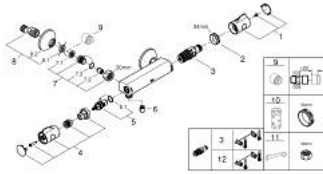

• القلب المصغر GROHE TurboStat بالعنصر الحراري الشمعي

• integrated stop valve

• القابلة للتعديل بشكل منفرد)

• مقبض المقدار مع GROHE EcoButton (زر التوفير بسدادة التوفير

• الجزء العلوي السيراميك 1 1/2 بوصة، 180 درجة

• المنفذ السفلي للدش 1/2 بوصة

• مصافي غبار

• صمامات لارجعية مدمجة

• القارنات S

## GROHTHERM 800 10 220 224 30 خلط دش ترموستاتي 1/2 بوصة

قطع الغيار:

1: GRT 800 temperature control handle (رقم الطلب: 479812430)

2: حلقة تركيب (رقم الطلب: 47743000)

3: قلب مضغوط ترموستاتي 1/2 بوصة (رقم الطلب: 47439000)

4: GRT 800 shut-off handle (رقم الطلب: 479802430)

5: جزء علوي سيراميك 1/2 بوصة (رقم الطلب: 45346000)

5.1: حلقة دائرية بقطر 18.2 x قطر (رقم الطلب: 0392400M)

6: صمام مانع للإرجاع (رقم الطلب: 08565000)

7: صمام مانع للإرجاع (رقم الطلب: 471892430)