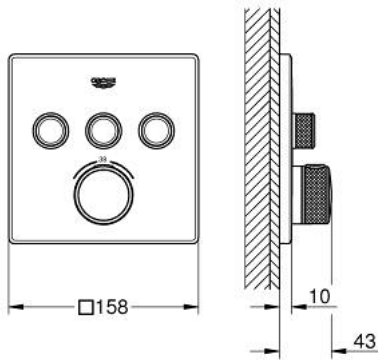

• GROHE ProGrip بهيكل متعرج

• زر أمان GROHE SafeStop عند 38 ° م

• محدد درجة الحرارة GROHE SafeStop Plus الاختياري عند 43 ° م أو 46 ° م مدرج

• صمامات لارجعية مدمجة وصفائيات للأتربة

• multiple outlets can be run simultaneously

• without roughing-in set 35 600/35 604 (please order separately)

• A + B + C = 36 لتر/دقيقة

• A + B = 33 لتر/دقيقة المخرج

• أداء التدفق: المخرج A = 23 لتر/دقيقة المخرج B = 27 لتر/دقيقة المخرج C = 23

GROHTHERM SMARTCONTROL 10 216 7KF 00 ترموستات للتركيب المخفي بثلاث صمامات

قطع الغيار:

- 1: لوح تحميل (48362000 رقم الطلب:-)
- 2: مقبض تحكم في درجة الحرارة (49029KF0 رقم الطلب:-)
- 2.1: غطاء تغطية (101503KF00 رقم الطلب:-)
- 2.2: handle adaptor (1015059990 رقم الطلب:-)
- 3: غطاء متقوب من المنتصف (49042KF0 رقم الطلب:-)
- 4: زر يعمل بالضغط (48361KF0 رقم الطلب:-)
- 4.1: pushbutton (140772430 رقم الطلب:-)
- 5: خرطوشة (48359000 رقم الطلب:-)
- 5.1: محور دوران (49088000 رقم الطلب:-)
- 6: قلب مضغوط ترموستاتي 3/4 بوصة (49028000 رقم الطلب:-)
- 7: صمامات مانعة للإرجاع (47979000 رقم الطلب:-)
- 8: عازل (48360000 رقم الطلب:-)
- 9: موسع مقبس* (49059000 رقم الطلب:-)
- 10: قلب GROHE TurboStat 3/4 بوصة* (49003000 رقم الطلب:-)
- 11: سدادات خدمة* (1405300M رقم الطلب:-)
- 12: طقم تمديد عام لخلاطات المقبض فردي، 25 ملم* (14048000 رقم الطلب:-)