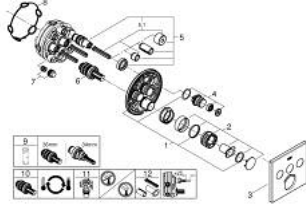

• without roughing-in set 35 600/35 604 (please order separately)

• A + B + C = 36 لتر/دقيقة

• A + B = 33 لتر/دقيقة المخرج

• أداء التدفق: المخرج A = 23 لتر/دقيقة المخرج B = 27 لتر/دقيقة المخرج C = 23

GROHTHERM SMARTCONTROL 10 216 7KF 00 ترموستات للتركيب المخفي بثلاث صمامات

قطع الغيار:

- 1: لوح تحميل (48362000 رقم الطلب:-)
- 2: مقبض تحكم في درجة الحرارة (49029KF0 رقم الطلب:-)
- 2.1: غطاء تغطية (101503KF00 رقم الطلب:-)
- 2.2: handle adaptor (1015059990 رقم الطلب:-)
- 3: غطاء متقوب من المنتصف (49042KF0 رقم الطلب:-)
- 4: زر يعمل بالضغط (48361KF0 رقم الطلب:-)
- 4.1: pushbutton (140772430 رقم الطلب:-)
- 5: خرطوشة (48359000 رقم الطلب:-)
- 5.1: محور دوران (49088000 رقم الطلب:-)
- 6: قلب مضغوط ترموستاتي 3/4 بوصة (49028000 رقم الطلب:-)
- 7: صمامات مانعة للإرجاع (47979000 رقم الطلب:-)
- 8: عازل (48360000 رقم الطلب:-)
- 9: موسع مقبس* (49059000 رقم الطلب:-)
- 10: قلب GROHE TurboStat 3/4 بوصة* (49003000 رقم الطلب:-)
- 11: سدادات خدمة* (1405300M رقم الطلب:-)
- 12: طقم تمديد عام لخلاطات المقبض فردي، 25 ملم* (14048000 رقم الطلب:-)