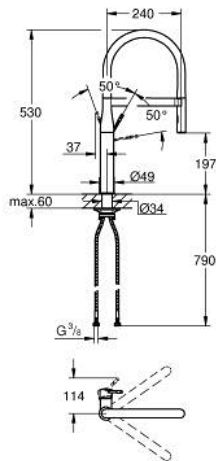

• صاب قابل للدوران

• منطقة الدوران 360 درجة

• خرطوم توصيل مرنة

• metal fixation set

• maximum flow rate (at 3 bar): 5 l/min

• محمي من التدفق العكسي

• professional edition

ESSENCE 10 216 4KF 0D خلاط مطبخ بمقبض فردي بقياس 1/2 بوصة

قطع الغيار:

1: lever (رقم الطلب: 46927KF0)

2: خرطوشة (رقم الطلب: 46963000)

3: pull out spray (رقم الطلب: 46965KF0)

3.1: محافظ على استقامة التدفق (رقم الطلب: 48347000)

4: خرطوم دش (رقم الطلب: 46964KK0)

5: صمام مانع للإرجاع (رقم الطلب: 64689000)