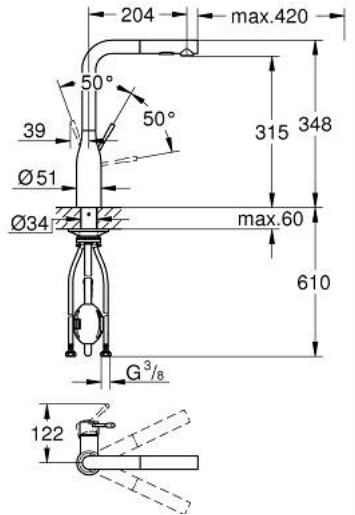

• مثبت اتجاه التدفق

• Pull-Out spout for greater flexibility

• Dual Spray - switch between laminar spray and SpeedClean shower jet

• using diverter

• عودة تلقائية إلى الرذاذ القمري

• الخامة: معدن

• swivel tubular spout, swivel area 360°

• محمي من التدفق العكسي

• خراطيم توصيل مرنة

• metal fixation set

• maximum flow rate (at 3 bar): 5 l/min

• الحد الأدنى للضغط الموصى به 1.0 بار

• professional edition

خراطيم مطبخ بمقبض فردي بقياس 1/2 بوصة ESSENCE 10 216 3KF 0D

قطع الغيار:

1: lever (رقم الطلب: 46927KF0)

2: خرطومشة (رقم الطلب: 46580000)

3: سبراي قابل للسحب (رقم الطلب: 46926KF0)

3.1: مصفاة غبار (رقم الطلب: 0676800M)

3.2: صمام مانع للإرجاع (رقم الطلب: 08565000)

3.3: محافظ على استقامة التدفق (رقم الطلب: 48275000)