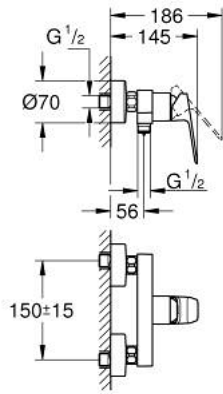

GROHE CUBE0 10 182 424 30 خلاط الدش المزود بمقبض فردي مقاس 1/2 بوصة

وصف المنتج:

- اللون: Matte Black
- مثبت على الجدار
- مقبض معدني
- قلب سيراميك GROHE SilkMove 35 مم
- محدد معدل تدفق قابل للتعديل
- مع محدد درجة حرارة
- مخرج قاعدة دش 1/2 بوصة بصمام لا رجعي مدمج
- محمي من التدفق العكسي
- القارنات S
- شمسة جدارية

GROHE CUBE0 10 182 424 30 خلاط الدش المزود بمقبض فردي مقاس 1/2 بوصة

قطع الغيار:

1: lever (الطلب رقم 1060212430)

2: cap (الطلب رقم 1060222430)

3: خرطوشة (الطلب رقم 46374000)

4: وصلة مسمار 1/2 بوصة (الطلب رقم 450442430)

5: صمام مانع للإرجاع (الطلب رقم 42601000)

6: s-union (الطلب رقم 1060232430)

6.1: غطاء مثقوب من المنتصف (الطلب رقم 106024243M)

7: تطويلة 3/4 بوصة، 20 ملم* (الطلب رقم 0713000M)

8: توسعة خاصة* (الطلب رقم 19377000)