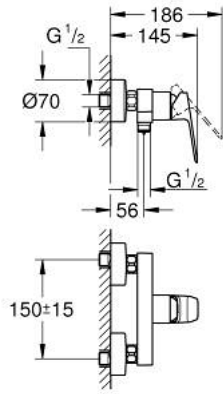

GROHE CUBE0 10 182 400 00 خلاط الدش المزود بمقبض فردي مقاس 1/2 بوصة

وصف المنتج:

- اللون: كروم
- مثبت على الجدار
- مقبض معدني
- قلب سيراميك GROHE SilkMove 35 مم
- محدد معدل تدفق قابل للتعديل
- مع محدد درجة حرارة
- لمسة كروم نهائية من GROHE LongLife
- مخرج قاعدة دش 1/2 بوصة بصمام لا رجعي مدمج
- محمي من التدفق العكسي
- القارنات S
- شمسة جدارية

GROHE CUBE0 10 182 400 00 خلاط الدش المزود بمقبض فردي مقاس 1/2 بوصة

قطع الغيار:

1: lever (الطلب رقم 1060210000)

2: cap (الطلب رقم 1060220000)

3: خرطوشة (الطلب رقم 46374000)

4: وصلة مسمار 1/2 بوصة (الطلب رقم 45044000)

5: صمام مانع للإرجاع (الطلب رقم 42601000)

6: s-union (الطلب رقم 1060230000)

6.1: غطاء مثقوب من المنتصف (الطلب رقم 106024000M)

7: تطويلة 3/4 بوصة، 20 ملم* (الطلب رقم 0713000M)

8: توسعة خاصة* (الطلب رقم 19377000)