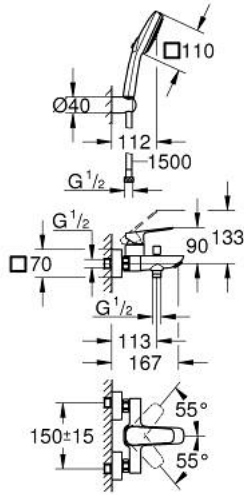

GROHE CUBE 10 181 400 00 خلاط البانيو المزود بمقبض فردي مقاس 1/2 بوصة

وصف المنتج

• اللون: كروم

• مثبت على الجدار

• مقبض معدني

• قلب سيراميك GROHE SilkMove 35 مم

• محدد معدل تدفق قابل للتعديل

• مع محدد درجة حرارة

• لمسة كروم نهائية من GROHE LongLife

• محول آلي: حمام/دش

• مخرج قاعدة دش 1/2 بوصة بصمام لا رجعي مدمج

• صنوبر بمرغى مياه

• القارنات S

• شمسة جدارية

• محمي من التدفق العكسي

• مع طقم دش

• يتألف مما يلي

• Tempesta Cube 110 hand shower 2 sprays (26 746)

• حامل دُش حائطي (605 28)

(28)

• خرطوم Relaxaflex مقاس 1500 مم بسُمك 1/2 بوصة 1/2 × بوصة (151)