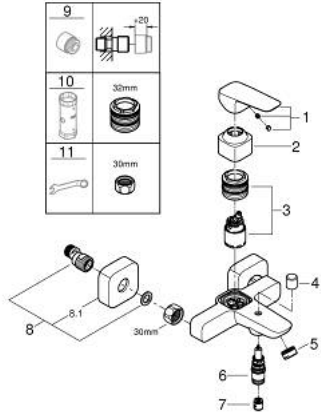

• محول آلي: حمام/دش

• مخرج قاعدة دش 1/2 بوصة بصمام لا رجعي مدمج

• صنوبر بمرغلي مياه

• القارنات S

• شمسة جدارية

• محمي من التدفق العكسي

GROHE CUBE0 10 181 324 30 خلاط البانيو المزود بمقبض فردي مقاس 1/2 بوصة

قطع الغيار:

1: lever (الطلب رقم 1060212430)

2: cap (الطلب رقم 1060222430)

3: خرطوشة (الطلب رقم 46374000)

4: مقبض محول (الطلب رقم 643092430)

5: flow control (الطلب رقم 139522430)

6: محول (الطلب رقم 656552430)

7: صمام مانع للإرجاع (الطلب رقم 08565000)

8: s-union (الطلب رقم 1060232430)

8.1: غطاء مثقوب من المنتصف (الطلب رقم 106024243M)

9: تطويلة 3/4 بوصة، 20 ملم* (الطلب رقم 0713000M)

10: موسع مقبس* (الطلب رقم 19332000)

11: توسعة خاصة* (الطلب رقم 19377000)