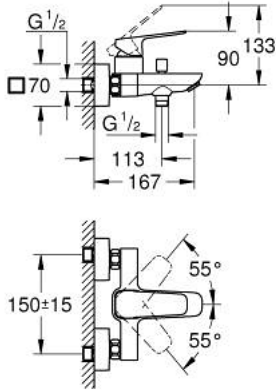

GROHE CUBE0 10 181 324 30 خلاط البانيو المزود بمقبض فردي مقاس 1/2 بوصة

وصف المنتج

• اللون: Matte Black

• مثبت على الجدار

• مقبض معدني

• قلب سيراميك GROHE SilkMove 35 مم

• محدد معدل تدفق قابل للتعديل

• مع محدد درجة حرارة

• محول آلي: حمام/دش

• مخرج قاعدة دش 1/2 بوصة بصمام لا رجعي مدمج

• صنوبر بمرغلي مياه

• القارنات S

• شمسة جدارية

• محمي من التدفق العكسي

GROHE CUBE0 10 181 324 30 خلاط البانيو المزود بمقبض فردي مقاس 1/2 بوصة

قطع الغيار:

1: lever (الطلب رقم 1060212430)

2: cap (الطلب رقم 1060222430)

3: خرطوشة (الطلب رقم 46374000)

4: مقبض محول (الطلب رقم 643092430)

5: flow control (الطلب رقم 139522430)

6: محول (الطلب رقم 656552430)

7: صمام مانع للإرجاع (الطلب رقم 08565000)

8: s-union (الطلب رقم 1060232430)

8.1: غطاء مثقوب من المنتصف (الطلب رقم 106024243M)

9: تطويلة 3/4 بوصة، 20 ملم* (الطلب رقم 0713000M)

10: موسع مقبس* (الطلب رقم 19332000)

11: توسعة خاصة* (الطلب رقم 19377000)