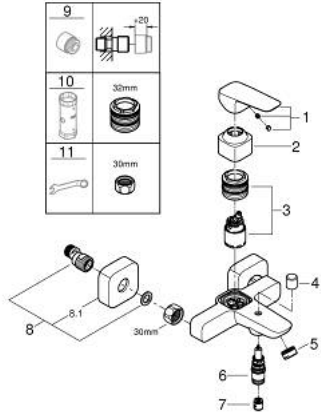

• لمسة كروم نهائية من GROHE LongLife

• محول آلي: حمام/دش

• مخرج قاعدة دش 1/2 بوصة بصمام لا رجعي مدمج

• صنوبر بمرغلي مياه

• القارنات S

• شمسة جدارية

• محمي من التدفق العكسي

GROHE CUBE0 10 181 300 00 خلاط البانيو المزود بمقبض فردي مقاس 1/2 بوصة

قطع الغيار:

1: lever (الطلب رقم 1060210000)

2: cap (الطلب رقم 1060220000)

3: خرطوشة (الطلب رقم 46374000)

4: مقبض محول (الطلب رقم 64309000)

5: فلتر مياه (الطلب رقم 13952000)

6: محول (الطلب رقم 65655000)

7: صمام مانع للإرجاع (الطلب رقم 08565000)

8: s-union (الطلب رقم 1060230000)

8.1: غطاء مثقوب من المنتصف (الطلب رقم 106024000M)

9: تطويلة 3/4 بوصة، 20 ملم* (الطلب رقم 0713000M)

10: موسع مقبس* (الطلب رقم 19332000)

11: توسعة خاصة* (الطلب رقم 19377000)