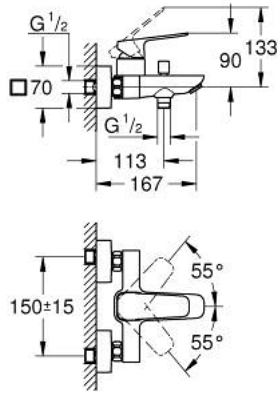

GROHE CUBE0 10 181 300 00 خلاط البانيو المزود بمقبض فردي مقاس 1/2 بوصة

وصف المنتج

• اللون: كروم

• مثبت على الجدار

• مقبض معدني

• قلب سيراميك 35 GROHE SilkMove مم

• محدد معدل تدفق قابل للتعديل

• مع محدد درجة حرارة

• لمسة كروم نهائية من GROHE LongLife

• محول آلي: حمام/دش

• مخرج قاعدة دش 1/2 بوصة بصمام لا رجعي مدمج

• صنوبر بمرغلي مياه

• القارنات S

• شمسة جدارية

• محمي من التدفق العكسي

GROHE CUBE0 10 181 300 00 خلاط البانيو المزود بمقبض فردي مقاس 1/2 بوصة

قطع الغيار:

1: lever (الطلب رقم 1060210000)

2: cap (الطلب رقم 1060220000)

3: خرطوشة (الطلب رقم 46374000)

4: مقبض محول (الطلب رقم 64309000)

5: فلتر مياه (الطلب رقم 13952000)

6: محول (الطلب رقم 65655000)

7: صمام مانع للإرجاع (الطلب رقم 08565000)

8: s-union (الطلب رقم 1060230000)

8.1: غطاء مثقوب من المنتصف (الطلب رقم 106024000M)

9: تطويلة 3/4 بوصة، 20 ملم* (الطلب رقم 0713000M)

10: موسع مقبس* (الطلب رقم 19332000)

11: توسعة خاصة* (الطلب رقم 19377000)