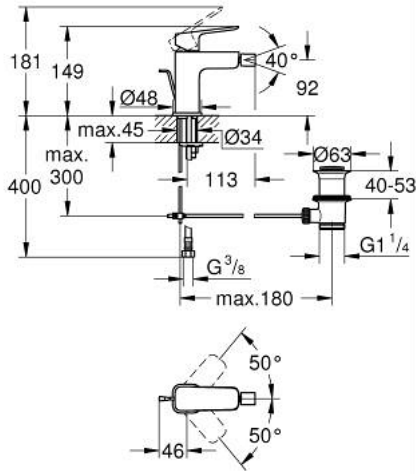

GROHE CUBE0 10 181 024 30 خلاط بيديه بمقبض فردي بقياس 1/2 بوصة
مقاس صغير

وصف المنتج:

• اللون: Matte Black

• تركيب بثقب واحد

• مقبض معدني

• خرطوشة سيراميك 28 مم GROHE SilkMove

• محدد معدل تدفق قابل للتعديل

• مع محدد درجة حرارة

• تقنية GROHE EcoJoy لمياه أقل وتدفق ممتاز

• maximum flow rate (at 3 bar): 5 l/min

• بمفصل كروي

• مجموعة بالوعة منبثقة 1 1/4"

• خراطيم توصيل مرنة