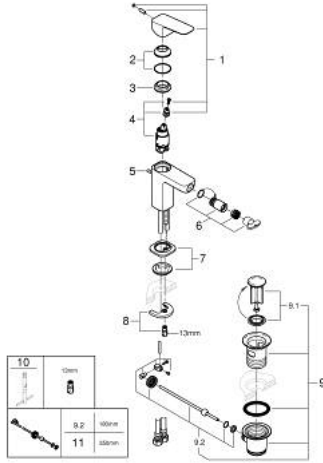

GROHE CUBE0 10 181 000 00 خلاط بيديه بمقبض فردي بقياس 1/2 بوصة
مقاس صغير

وصف المنتج:

• اللون: كروم

• تركيب بثقب واحد

• مقبض معدني

• خرطوشة سيراميك 28 مم GROHE SilkMove

• محدد معدل تدفق قابل للتعديل

• مع محدد درجة حرارة

• تقنية GROHE EcoJoy لمياه أقل وتدفق ممتاز

• maximum flow rate (at 3 bar): 5 l/min

• بمفصل كروي

• مجموعة بالوعة منبثقة 1 1/4"

• خراطيم توصيل مرنة

GROHE CUBE0 10 181 000 00 خلاط بيديه بمقبض فردي بقياس 1/2 بوصة مقاس صغير

قطع الغيار:

1: Cubeo Lever (رقم الطلب: 1060130000)

2: غطاء (رقم الطلب: 46581000)

3: حلقة تركيب (رقم الطلب: 07419000)

4: خرطوشة (رقم الطلب: 46580000)

5: عامود رفع (رقم الطلب: 65936P00)

6: فوهة صباب بنقطة اتصال كروية (رقم الطلب: 48552000)

7: Cubeo Rosette (رقم الطلب: 1060150000)

8: طقم تركيب ساق (رقم الطلب: 46249000)

9: مجموعة تصريف بقياس 1 1/4 بوصة (رقم الطلب: 28910000)

9.1: فيشه (رقم الطلب: 07182000)

9.2: عامود غير متمركز (رقم الطلب: 07052000)