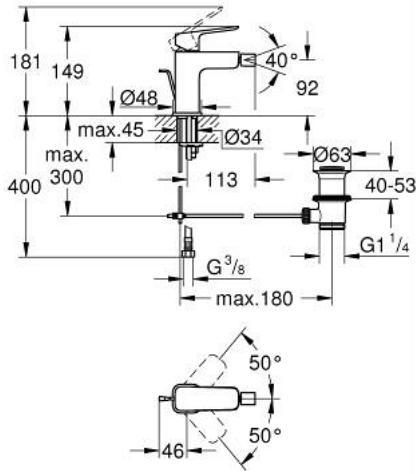

GROHE CUBE0 10 181 000 00 خلاط بيديه بمقبض فردي بقياس 1/2 بوصة
مقاس صغير

وصف المنتج:

• اللون: كروم

• تركيب بثقب واحد

• مقبض معدني

• خرطوشة سيراميك 28 مم GROHE SilkMove

• محدد معدل تدفق قابل للتعديل

• مع محدد درجة حرارة

• تقنية GROHE EcoJoy لمياه أقل وتدفق ممتاز

• maximum flow rate (at 3 bar): 5 l/min

• بمفصل كروي

• مجموعة بالوعة منبثقة 1 1/4"

• خراطيم توصيل مرنة

GROHE CUBE0 10 181 000 00 خلاط بيديه بمقبض فردي بقياس 1/2 بوصة مقاس صغير

قطع الغيار:

1: Cubeo Lever (رقم الطلب: 1060130000)

2: غطاء (رقم الطلب: 46581000)

3: حلقة تركيب (رقم الطلب: 07419000)

4: خرطوشة (رقم الطلب: 46580000)

5: عامود رفع (رقم الطلب: 65936P00)

6: فوهة صباب بنقطة اتصال كروية (رقم الطلب: 48552000)

7: Cubeo Rosette (رقم الطلب: 1060150000)

8: طقم تركيب ساق (رقم الطلب: 46249000)

9: مجموعة تصريف بقياس 1 1/4 بوصة (رقم الطلب: 28910000)

9.1: فيشه (رقم الطلب: 07182000)

9.2: عامود غير متمركز (رقم الطلب: 07052000)