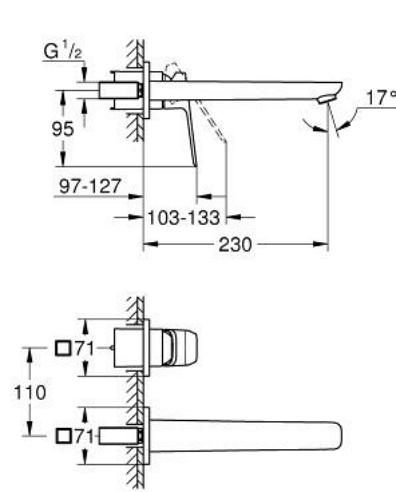

### مقاس L

وصف المنتج:

• اللون: Matte Black

• مثبت على الجدار

• مقبض معدني

• من دون الجسم المخفي

for use with rough-in set 23 200 003, 23 200 000

• الترس المعدني

• تقنية GROHE EcoJoy لمياه أقل وتدفق ممتاز

maximum flow rate (at 3 bar): 5 l/min

• مرغي المياه القابل للتعديل GROHE AquaGuide

• المسافة الوسطى 110 مم

• بروز 230 مم

## GROHE CUBE0 10 178 924 30 مقاس L

قطع الغيار:

1: lever (رقم الطلب: 1060212430)

2: محافظ على استقامة التدفق (رقم الطلب: 468372430)

3: تطويلة\* (رقم الطلب: 46627000)

\* إكسسوارات اختيارية