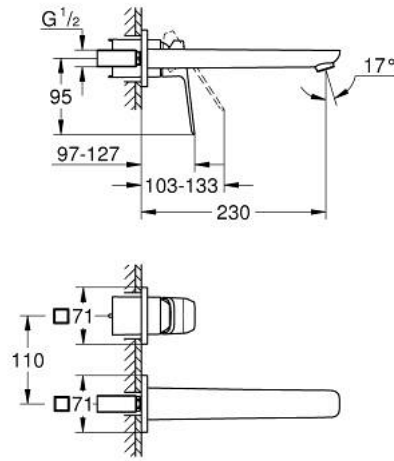

GROHE CUBE0 10 178 900 00 خلاط حوض بفتحتين

مقاس L

وصف المنتج:

• اللون: كروم

• مثبت على الجدار

• مقبض معدني

• من دون الجسم المخفي

for use with rough-in set 23 200 003, 23 200 000

• الترس المعدني

• لمسة كروم نهائية من GROHE LongLife

• تقنية GROHE EcoJoy لمياه أقل وتدفق ممتاز

• maximum flow rate (at 3 bar): 5 l/min

• مرغي المياه القابل للتعديل GROHE AquaGuide

• المسافة الوسطى 110 مم

• بروز 230 مم

GROHE CUBE0 10 178 900 00 خلاط حوض بفتحتين
مقاس L

قطع الغيار:

1: lever (رقم الطلب: 1060210000)

2: محافظ على استقامة التدفق (رقم الطلب: 46837000)

3: تطويلة* (رقم الطلب: 46627000)

* إكسسوارات اختيارية*