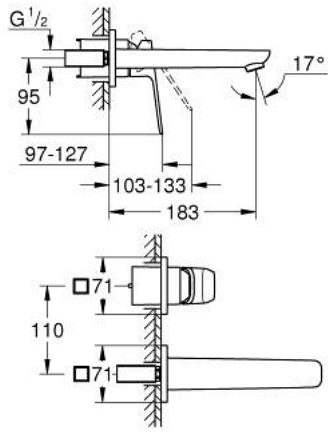

GROHE CUBE0 10 178 824 30  
مقاس متوسط / خلاط حوض بفتحتين

وصف المنتج:

• اللون: Matte Black

• مثبت على الجدار

• مقبض معدني

• for use with rough-in set 23 200 003, 23 200 000

• من دون الجسم المخفي

• الترس المعدني

• تقنية GROHE EcoJoy لمياه أقل وتدفق ممتاز

• maximum flow rate (at 3 bar): 5 l/min

• مرغي المياه القابل للتعديل GROHE AquaGuide

• المسافة الوسطى 110 مم

• بروز 183 مم

GROHE CUBE0 10 178 824 30 خلاط حوض بفتحتين  
/ مقاس متوسط

قطع الغيار:

1: lever (رقم الطلب: 1060212430)

2: محافظ على استقامة التدفق (رقم الطلب: 468372430)

3: تطويلة\* (رقم الطلب: 46627000)

\* إكسسوارات اختيارية\*