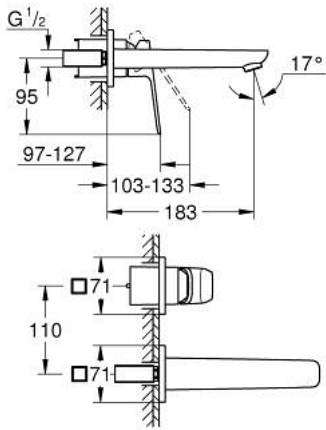

GROHE CUBE0 10 178 800 00 خلاط حوض بفتحتين
/ مقاس متوسط

وصف المنتج:

• اللون: كروم

• مثبت على الجدار

• مقبض معدني

for use with rough-in set 23 200 003, 23 200 000

• من دون الجسم المخفي

• الترس المعدني

• لمسة كروم نهائية من GROHE LongLife

• تقنية GROHE EcoJoy لمياه أقل وتدفق ممتاز

• maximum flow rate (at 3 bar): 5 l/min

• مرغي المياه القابل للتعديل GROHE AquaGuide

• المسافة الوسطى 110 مم

• بروز 183 مم

GROHE CUBE0 10 178 800 00 خلاط حوض بفتحتين
/ مقاس متوسط

قطع الغيار:

1: lever (رقم الطلب: 1060210000)

2: محافظ على استقامة التدفق (رقم الطلب: 46837000)

3: تطوية* (رقم الطلب: 46627000)

* إكسسوارات اختيارية*