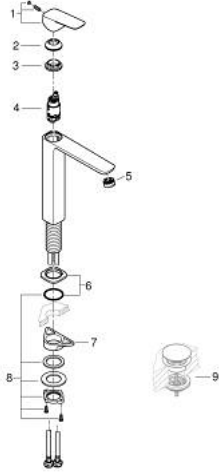

GROHE CUBE0 10 178 024 30 خلاط حوض بمقبض فردي بقياس 1/2 بوصة  
مقاس كبير للغاية

وصف المنتج:

• اللون: Matte Black

• تركيب بثقب واحد

• للمغاسل ذاتية الوقوف

• مقبض معدني

• خرطوشة سيراميك 28 مم GROHE SilkMove

• EcoMode - cold water flow in mid-lever position saves energy

• محدد معدل تدفق قابل للتعديل

• مع محدد درجة حرارة

• تقنية GROHE EcoJoy لمياه أقل وتدفق ممتاز

• maximum flow rate (at 3 bar): 5 l/min

• مرعي المياه القابل للتعديل GROHE AquaGuide

• نظام تركيب GROHE FastFixation

• smooth body

• خراطيم توصيل مرنة

GROHE CUBE0 10 178 024 30 خلاط حوض بمقبض فردي بقياس 1/2 بوصة  
مقاس كبير للغاية

قطع الغيار:

1: lever (رقم الطلب: 1060182430)

2: غطاء (رقم الطلب: 465812430)

3: حلقة تركيب (رقم الطلب: 07419000)

9: طقم تصريف بقياس للفتح بالضغط\* (رقم الطلب: 658072430)

\* إكسسوارات\* اختيارية\*