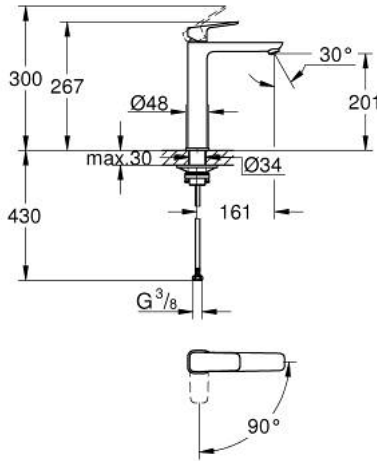

GROHE CUBE0 10 178 024 30 خلاط حوض بمقبض فردي بقياس 1/2 بوصة  
مقاس كبير للغاية

وصف المنتج:

• اللون: Matte Black

• تركيب بثقب واحد

• للمغاسل ذاتية الوقوف

• مقبض معدني

• خرطوشة سيراميك 28 مم GROHE SilkMove

• EcoMode - cold water flow in mid-lever position saves energy

• محدد معدل تدفق قابل للتعديل

• مع محدد درجة حرارة

• تقنية GROHE EcoJoy لمياه أقل وتدفق ممتاز

• maximum flow rate (at 3 bar): 5 l/min

• مرعي المياه القابل للتعديل GROHE AquaGuide

• نظام تركيب GROHE FastFixation

• smooth body

• خراطيم توصيل مرنة

GROHE CUBE0 10 178 024 30 خلاط حوض بمقبض فردي بقياس 1/2 بوصة  
مقاس كبير للغاية

قطع الغيار:

1: lever (رقم الطلب: 1060182430)

2: غطاء (رقم الطلب: 465812430)

3: حلقة تركيب (رقم الطلب: 07419000)

9: طقم تصريف بقياس للفتح بالضغط\* (رقم الطلب: 658072430)

\* إكسسوارات\* اختيارية\*