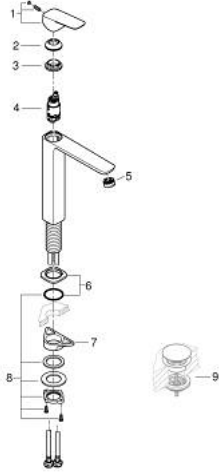

GROHE CUBE0 10 178 000 00 خلاط حوض بمقبض فردي بقياس 1/2 بوصة
مقاس كبير للغاية

وصف المنتج:

• اللون: كروم

• تركيب بثقب واحد

• للمغاسل ذاتية الوقوف

• مقبض معدني

• خرطوشة سيراميك 28 مم GROHE SilkMove

• EcoMode - cold water flow in mid-lever position saves energy

• نظام تركيب GROHE FastFixation

• smooth body

• خراطيم توصيل مرنة

GROHE CUBE0 10 178 000 00 خلاط حوض بمقبض فردي بقياس 1/2 بوصة
مقاس كبير للغاية

قطع الغيار:

1: Cubeo Lever (رقم الطلب: 1060180000)

2: غطاء (رقم الطلب: 46581000)

3: حلقة تركيب (رقم الطلب: 07419000)

4: Cubeo Cartridge (رقم الطلب: 1060179990)

5: محافظ على استقامة التدفق (رقم الطلب: 46837000)

6: escutcheon (رقم الطلب: 1060160000)

7: لوحة الدعم (رقم الطلب: 05334000)

8: تجميع مثبت ساق (رقم الطلب: 48384000)

9: طقم تصريف بقياس للفتح بالضغط* (رقم الطلب: 65807000)

* إكسسوارات اختيارية