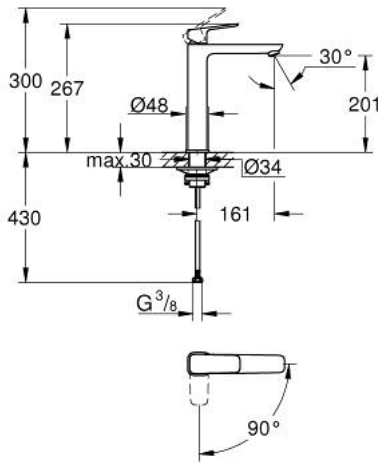

GROHE CUBE0 10 178 000 00 خلاط حوض بمقبض فردي بقياس 1/2 بوصة
مقاس كبير للغاية

وصف المنتج:

• اللون: كروم

• تركيب بثقب واحد

• للمغاسل ذاتية الوقوف

• مقبض معدني

• خرطوشة سيراميك 28 مم GROHE SilkMove

• EcoMode - cold water flow in mid-lever position saves energy

• محدد معدل تدفق قابل للتعديل

• مع محدد درجة حرارة

• لمسة كروم نهائية من GROHE LongLife

• تقنية GROHE EcoJoy لمياه أقل وتدفق ممتاز

• maximum flow rate (at 3 bar): 5 l/min

• مرعي المياه القابل للتعديل GROHE AquaGuide

• نظام تركيب GROHE FastFixation

• smooth body

• خراطيم توصيل مرنة

GROHE CUBE0 10 178 000 00 خلاط حوض بمقبض فردي بقياس 1/2 بوصة
مقاس كبير للغاية

قطع الغيار:

1: Cubeo Lever (رقم الطلب: 1060180000)

2: غطاء (رقم الطلب: 46581000)

9: طقم تصريف بقياس للفتح بالضغط* (رقم الطلب: 65807000)

* إكسسوارات اختيارية