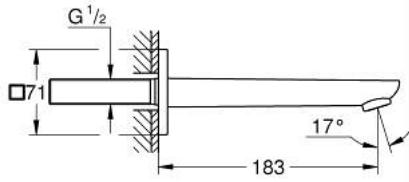

Pure Freude
an Wasser

GROHE CUBE0 10 177 924 30 صنوبر بانيو

وصف المنتج

- اللون: Matte Black
- مثبت على الجدار
- مرغي المياه
- بروز 183 مم
- سلك ذكري 1/2 بوصة

GROHE CUBE0 10 177 924 30 صنوبر بانيو

قطع الغيار:

1: محافظ على استقامة التدفق (رقم الطلب: 468372430)

2: تطويلة* (رقم الطلب: 46627000)

إكسسوارات اختيارية