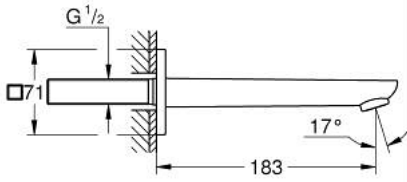

Pure Freude
an Wasser

GROHE CUBE0 10 177 900 00 صنوبر بانيو

وصف المنتج:

• اللون: كروم

• مثبت على الجدار

• لمسة كروم نهائية من GROHE LongLife

• مرعي المياه

• بروز 183 مم

• سلك ذكري 1/2 بوصة

GROHE CUBE0 10 177 900 00 صنوبر بانينو

قطع الغيار:

1: محافظ على استقامة التدفق (رقم الطلب: 46837000)

2: تطويلة* (رقم الطلب: 46627000)

* إكسسوارات اختيارية*