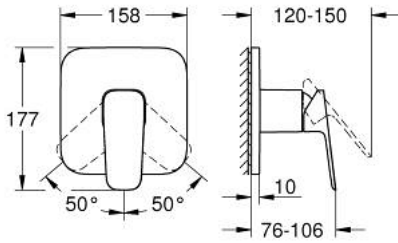

GROHE CUBE0 10 177 724 30 خلاط الدش المزود بمقبض فردي

وصف المنتج

• اللون: Matte Black

• trim set for GROHE Rapido SmartBox (35 600/35 604)

• قلب سيراميك GROHE SilkMove 46 مم

• GROHE QuickFix شمسة بعازل عمود مغطى وتركيب مخفي

• شمسة معدنية، تركيب عكسي بزاوية 6 درجات قابلة للتعديل

• مقبض معدني

• without roughing-in set 35 600/35 604 (please order separately)

• أداء التدفق: المخرج B أو C = 30 لتر/دقيقة

GROHE CUBE0 10 177 724 30 خلاط الدش المزود بمقبض فردي

قطع الغيار:

1: lever (رقم الطلب: 1063382430)

2: escutcheon (رقم الطلب: 1039642430)

3: لوح تحميل (رقم الطلب: 48441000)

4: cap (رقم الطلب: 1047192430)

5: خرطوشة (رقم الطلب: 46048000)

6: عازل (رقم الطلب: 48360000)