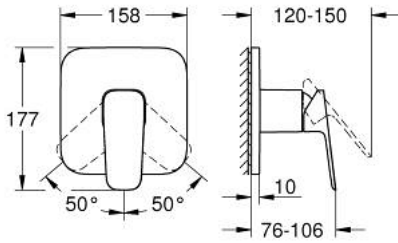

## GROHE CUBE0 10 177 700 00 خلاط الدش المزود بمقبض فردي

وصف المنتج:

• اللون: كروم

• trim set for GROHE Rapido SmartBox (35 600/35 604)

• قلب سيراميك GROHE SilkMove 46 مم

• GROHE QuickFix شمسة بعازل عمود مغطى وتركيب مخفي

• شمسة معدنية، تركيب عكسي بزاوية 6 درجات قابلة للتعديل

• مقبض معدني

• without roughing-in set 35 600/35 604 (please order separately)

• أداء التدفق: المخرج B أو C = 30 لتر/دقيقة

GROHE CUBE0 10 177 700 00 خلاط الدش المزود بمقبض فردي

قطع الغيار:

1: lever (رقم الطلب: 1063380000)

2: escutcheon (رقم الطلب: 1039640000)

3: لوح تحميل (رقم الطلب: 48441000)

4: cap (رقم الطلب: 1047190000)

5: خرطوشة (رقم الطلب: 46048000)

6: عازل (رقم الطلب: 48360000)