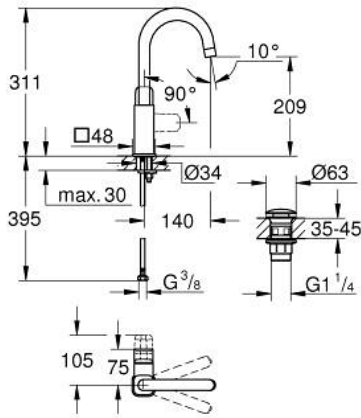

GROHE CUBE0 10 177 124 30 خلاط حوض بمقبض فردي بقياس 1/2 بوصة
 مقاس كبير

وصف المنتج

• اللون: Matte Black

• تركيب بثقب واحد

• مقبض معدني

• خرطوشة سيراميك 28 مم GROHE SilkMove

• EcoMode - cold water flow in mid-lever position saves energy

• مع محدد درجة حرارة

• تقنية GROHE EcoJoy لمياه أقل وتدفق ممتاز

• maximum flow rate (at 3 bar): 5 l/min

• صنوبر أنبوبي قابل للدوران

• GROHE FastFixation rapid installation system

• هيكل سلس مع طقم تصريف فوري بالضغط بقياس 1 1/4 بوصة

• خراطيم توصيل مرنة

• professional edition

GROHE CUBE0 10 177 124 30 خلاط حوض بمقبض فردي بقياس 1/2 بوصة
 مقاس كبير

قطع الغيار:

1: lever (الطلب رقم 1096322430)

2: غطاء (الطلب رقم 465812430)

3: حلقة تركيب (الطلب رقم 07419000)

4: cartridge (الطلب رقم 1096369990)

5: spout (الطلب رقم 1096332430)

6: طقم تركيب ساق (الطلب رقم 46671000)

7: طقم تصريف بقياس للفتح بالضغط (الطلب رقم 658072430)

8: مفتاح تحميل* (الطلب رقم 19017000)

* إكسسوارات اختيارية*