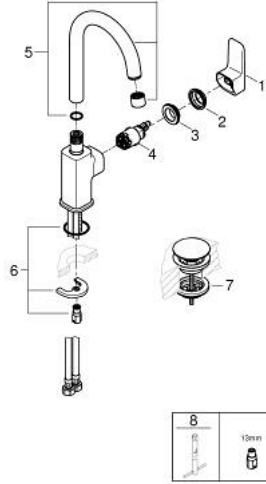

GROHE CUBE0 10 177 124 30 خلاط حوض بمقبض فردي بقياس 1/2 بوصة
 مقاس كبير

وصف المنتج

• اللون: Matte Black

• تركيب بثقب واحد

• مقبض معدني

• خرطوشة سيراميك 28 مم GROHE SilkMove

• EcoMode - cold water flow in mid-lever position saves energy

• مع محدد درجة حرارة

• تقنية GROHE EcoJoy لمياه أقل وتدفق ممتاز

• maximum flow rate (at 3 bar): 5 l/min

• صنوبر أنبوبي قابل للدوران

• GROHE FastFixation rapid installation system

• هيكل سلس مع طقم تصريف فوري بالضغط بقياس 1 1/4 بوصة

• خراطيم توصيل مرنة

• professional edition

GROHE CUBE0 10 177 124 30 خلاط حوض بمقبض فردي بقياس 1/2 بوصة
 مقاس كبير

قطع الغيار:

1: lever (الطلب رقم 1096322430)

2: غطاء (الطلب رقم 465812430)

3: حلقة تركيب (الطلب رقم 07419000)

4: cartridge (الطلب رقم 1096369990)

5: spout (الطلب رقم 1096332430)

6: طقم تركيب ساق (الطلب رقم 46671000)

7: طقم تصريف بقياس للفتح بالضغط (الطلب رقم 658072430)

8: مفتاح تحميل* (الطلب رقم 19017000)

* إكسسوارات اختيارية*