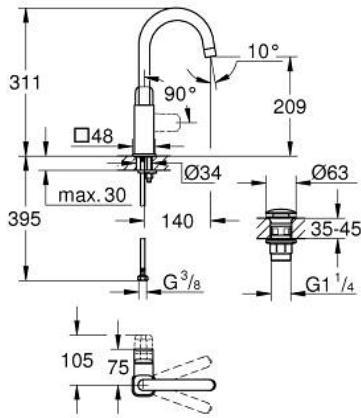

GROHE CUBE0 10 177 100 00 خلاط حوض بمقبض فردي بقياس 1/2 بوصة
 مقاس كبير

وصف المنتج

• اللون: كروم

• تركيب بثقب واحد

• مقبض معدني

• خرطوشة سيراميك 28 مم GROHE SilkMove

• EcoMode - cold water flow in mid-lever position saves energy

• هيكل سلس مع طقم تصريف فوري بالضغط بقياس 1 1/4 بوصة

• خرطوم توصيل مرنة

• professional edition

GROHE CUBE0 10 177 100 00 خلاط حوض بمقبض فردي بقياس 1/2 بوصة
 مقاس كبير

قطع الغيار:

1: lever (رقم الطلب: 1096320000)

2: غطاء (رقم الطلب: 46581000)

3: حلقة تركيب (رقم الطلب: 07419000)

4: cartridge (رقم الطلب: 1096369990)

5: spout (رقم الطلب: 1096330000)

6: طقم تركيب ساق (رقم الطلب: 46671000)

7: طقم تصريف بقياس للفتح بالضغط (رقم الطلب: 65807000)