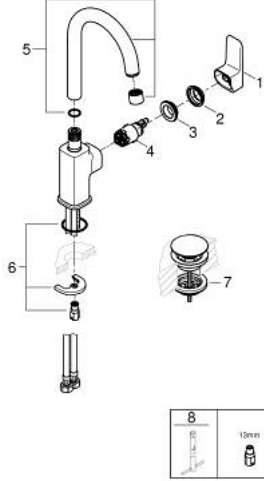

• هيكل سلس مع طقم تصريف فوري بالضغط بقياس 1 1/4 بوصة

• خرطوم توصيل مرنة

• professional edition

GROHE CUBE0 10 177 100 00 خلاط حوض بمقبض فردي بقياس 1/2 بوصة
 مقاس كبير

قطع الغيار:

1: lever (رقم الطلب: 1096320000)

2: غطاء (رقم الطلب: 46581000)

3: حلقة تركيب (رقم الطلب: 07419000)

4: cartridge (رقم الطلب: 1096369990)

5: spout (رقم الطلب: 1096330000)

6: طقم تركيب ساق (رقم الطلب: 46671000)

7: طقم تصريف بقياس للفتح بالضغط (رقم الطلب: 65807000)