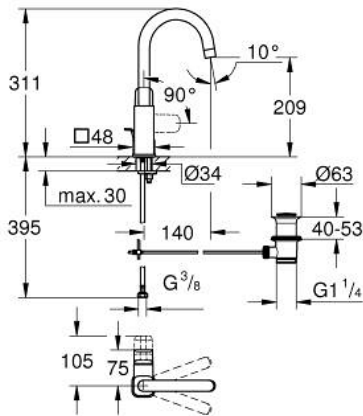

GROHE CUBE0 10 176 724 30 خلاط حوض بمقبض فردي بقياس 1/2 بوصة <BR /> مقاس كبير

وصف المنتج

• اللون: Matte Black

• تركيب بثقب واحد

• مقبض معدني

• خرطوشة سيراميك 28 مم GROHE SilkMove

• EcoMode - cold water flow in mid-lever position saves energy

• مع محدد درجة حرارة

• تقنية GROHE EcoJoy لمياه أقل وتدفق ممتاز

• maximum flow rate (at 3 bar): 5 l/min

• صنوبر أنبوبي قابل للدوران

• GROHE FastFixation rapid installation system

• مجموعة بالوعة منبتقة 1 1/4"

• خراطيم توصيل مرنة

GROHE CUBE0 10 176 724 30 خلاط حوض بمقبض فردي بقياس 1/2 بوصة <BR /> مقاس كبير

قطع الغيار:

- 1: lever (الطلب رقم 1096322430)  
2: غطاء (الطلب رقم 465812430)  
3: حلقة تركيب (الطلب رقم 07419000)  
4: cartridge (الطلب رقم 1096369990)  
5: spout (الطلب رقم 1096332430)  
6: lift rod (الطلب رقم 659362430)  
7: طقم تركيب ساق (الطلب رقم 46671000)  
8: مجموعة تصريف بقياس 1 1/4 بوصة (الطلب رقم 289102430)  
8.1: فيشه (الطلب رقم 071822430)  
8.2: عامود غير متمركز (الطلب رقم 07052000)  
9: مفتاح تحميل\* (الطلب رقم 19017000)  
10: عامود غير متمركز\* (الطلب رقم 07341000)  
\* إكسسوارات اختيارية\*