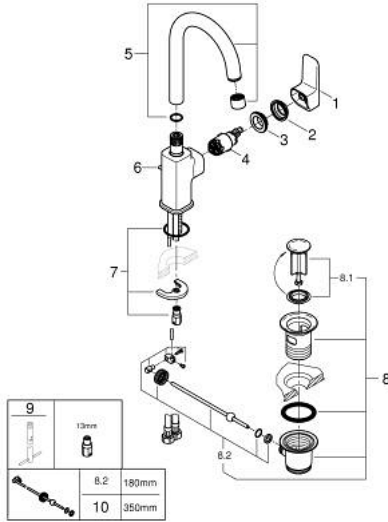

GROHE CUBE0 10 176 724 30 خلاط حوض بمقبض فردي بقياس 1/2 بوصة <BR /> مقاس كبير

وصف المنتج

• اللون: Matte Black

• تركيب بثقب واحد

• مقبض معدني

• خرطوشة سيراميك 28 مم GROHE SilkMove

• EcoMode - cold water flow in mid-lever position saves energy

• مع محدد درجة حرارة

• تقنية GROHE EcoJoy لمياه أقل وتدفق ممتاز

• maximum flow rate (at 3 bar): 5 l/min

• صنوبر أنبوبي قابل للدوران

• GROHE FastFixation rapid installation system

• مجموعة بالوعة منبتقة 1 1/4"

• خراطيم توصيل مرنة

GROHE CUBE0 10 176 724 30 خلاط حوض بمقبض فردي بقياس 1/2 بوصة <BR /> مقاس كبير

قطع الغيار:

- 1: lever (الطلب رقم 1096322430)  
2: غطاء (الطلب رقم 465812430)  
3: حلقة تركيب (الطلب رقم 07419000)  
4: cartridge (الطلب رقم 1096369990)  
5: spout (الطلب رقم 1096332430)  
6: lift rod (الطلب رقم 659362430)  
7: طقم تركيب ساق (الطلب رقم 46671000)  
8: مجموعة تصريف بقياس 1 1/4 بوصة (الطلب رقم 289102430)  
8.1: فيشه (الطلب رقم 071822430)  
8.2: عامود غير متمركز (الطلب رقم 07052000)  
9: مفتاح تحميل\* (الطلب رقم 19017000)  
10: عامود غير متمركز\* (الطلب رقم 07341000)  
\* إكسسوارات اختيارية\*