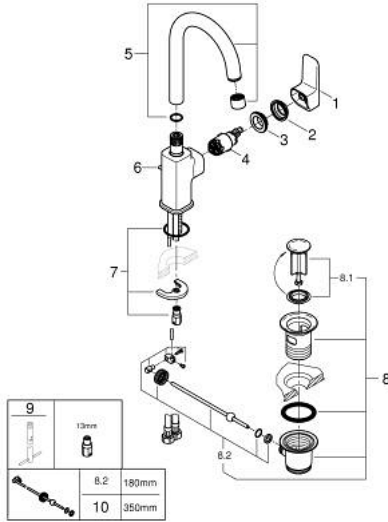

GROHE CUBE0 10 176 700 00 خلاط حوض بمقبض فردي بقياس 1/2 بوصة <BR /> مقاس كبير

وصف المنتج

• اللون: كروم

• تركيب بثقب واحد

• مقبض معدني

• خرطوشة سيراميك 28 مم GROHE SilkMove

• EcoMode - cold water flow in mid-lever position saves energy

• مع محدد درجة حرارة

• لمسة كروم نهائية من GROHE LongLife

• تقنية GROHE EcoJoy لمياه أقل وتدفق ممتاز

• maximum flow rate (at 3 bar): 5 l/min

• صنوبر أنبوبي قابل للدوران

• GROHE FastFixation rapid installation system

• مجموعة بالوعة منبثقة 1 1/4"

• خرطوم توصيل مرنة

GROHE CUBE0 10 176 700 00 خلاط حوض بمقبض فردي بقياس 1/2 بوصة <BR /> مقاس كبير

قطع الغيار:

- 1: lever (الطلب رقم 1096320000)  
2: غطاء (الطلب رقم 46581000)  
3: حلقة تركيب (الطلب رقم 07419000)  
4: cartridge (الطلب رقم 1096369990)  
5: spout (الطلب رقم 1096330000)  
6: lift rod US (الطلب رقم 65936000)  
7: طقم تركيب ساق (الطلب رقم 46671000)  
8: مجموعة تصريف بقياس 1 1/4 بوصة (الطلب رقم 28910000)  
8.1: فيشه (الطلب رقم 07182000)  
8.2: عامود غير متمركز (الطلب رقم 07052000)  
9: مفتاح تحميل\* (الطلب رقم 19017000)  
10: عامود غير متمركز\* (الطلب رقم 07341000)  
\* إكسسوارات اختيارية\*