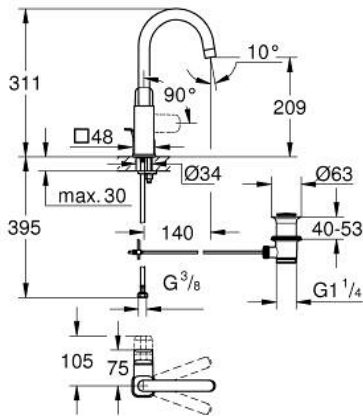

GROHE CUBE0 10 176 700 00 خلاط حوض بمقبض فردي بقياس 1/2 بوصة <BR /> مقاس كبير

وصف المنتج

• اللون: كروم

• تركيب بثقب واحد

• مقبض معدني

• خرطوشة سيراميك 28 مم GROHE SilkMove

• EcoMode - cold water flow in mid-lever position saves energy

• مع محدد درجة حرارة

• لمسة كروم نهائية من GROHE LongLife

• تقنية GROHE EcoJoy لمياه أقل وتدفق ممتاز

• maximum flow rate (at 3 bar): 5 l/min

• صنوبر أنبوبي قابل للدوران

• GROHE FastFixation rapid installation system

• مجموعة بالوعة منبثقة 1 1/4"

• خرطوم توصيل مرنة

GROHE CUBE0 10 176 700 00 خلاط حوض بمقبض فردي بقياس 1/2 بوصة <BR /> مقاس كبير

قطع الغيار:

- 1: lever (الطلب رقم 1096320000)  
2: غطاء (الطلب رقم 46581000)  
3: حلقة تركيب (الطلب رقم 07419000)  
4: cartridge (الطلب رقم 1096369990)  
5: spout (الطلب رقم 1096330000)  
6: lift rod US (الطلب رقم 65936000)  
7: طقم تركيب ساق (الطلب رقم 46671000)  
8: مجموعة تصريف بقياس 1 1/4 بوصة (الطلب رقم 28910000)  
8.1: فيشه (الطلب رقم 07182000)  
8.2: عامود غير متمركز (الطلب رقم 07052000)  
9: مفتاح تحميل\* (الطلب رقم 19017000)  
10: عامود غير متمركز\* (الطلب رقم 07341000)  
\* إكسسوارات اختيارية\*