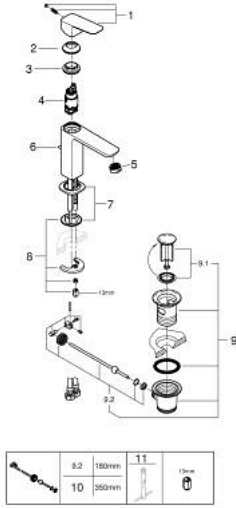

• محدد معدل تدفق قابل للتعديل

• مع محدد درجة حرارة

• Low Flow Rate for exceptional efficiency

• maximum flow rate (at 3 bar): 3.5 l/min

• نظام تركيب GROHE FastFixation

• مجموعة بالوعة منبتقة 1 1/4"

• خراطيم توصيل مرنة

GROHE CUBE0 10 175 824 30 خلاط مغسلة بمقبض واحد 1/2 M-SIZE

قطع الغيار

1: lever (الطلب رقم 1060182430)

2: غطاء (الطلب رقم 465812430)

3: حلقة تركيب (الطلب رقم 07419000)

4: Cubeo Cartridge (الطلب رقم 1060179990)

5: فلتر مياه (الطلب رقم 481592430)

6: lift rod (الطلب رقم 659362430)

7: Cubeo Rosette (الطلب رقم 1060152430)

8: طقم تركيب ساق (الطلب رقم 46645000)

9: مجموعة تصريف بقياس 1 1/4 بوصة (الطلب رقم 289102430)

9.1: فيشه (الطلب رقم 071822430)