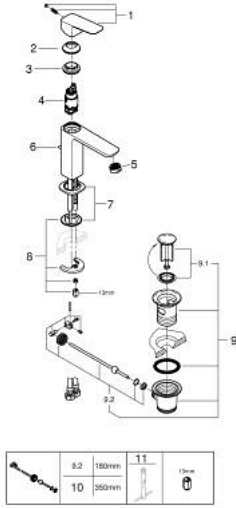

GROHE CUBE0 10 175 800 00 خلاط مغسلة بمقبض واحد 1/2 M-SIZE

وصف المنتج

• اللون: كروم

• تركيب بثقب واحد

• مقبض معدني

• خرطوشة سيراميك 28 مم GROHE SilkMove

• EcoMode - cold water flow in mid-lever position saves energy

• محدد معدل تدفق قابل للتعديل

• مع محدد درجة حرارة

• لمسة كروم نهائية من GROHE LongLife

• Low Flow Rate for exceptional efficiency

• maximum flow rate (at 3 bar): 3.5 l/min

• نظام تركيب GROHE FastFixation

• مجموعة بالوعة منبثقة 1 1/4"

• خراطيم توصيل مرنة

GROHE CUBE0 10 175 800 00 خلاط مغسلة بمقبض واحد 1/2 M-SIZE

قطع الغيار

1: Cubeo Lever (رقم الطلب: 1060180000)

2: غطاء (رقم الطلب: 46581000)

3: حلقة تركيب (رقم الطلب: 07419000)

4: Cubeo Cartridge (رقم الطلب: 1060179990)

5: فلتر مياه (رقم الطلب: 48159000)

6: عامود رفع (رقم الطلب: 65936PD0)

7: Cubeo Rosette (رقم الطلب: 1060150000)

8: طقم تركيب ساق (رقم الطلب: 46645000)

9: مجموعة تصريف بقياس 1 1/4 بوصة (رقم الطلب: 28910000)