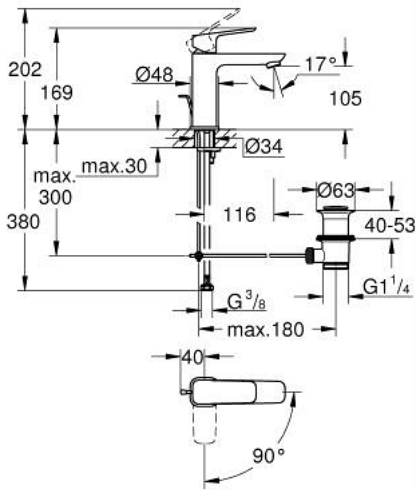

GROHE CUBE0 10 175 800 00 خلاط مغسلة بمقبض واحد 1/2 M-SIZE

وصف المنتج

• اللون: كروم

• تركيب بثقب واحد

• مقبض معدني

• خرطوشة سيراميك 28 مم GROHE SilkMove

• EcoMode - cold water flow in mid-lever position saves energy

• محدد معدل تدفق قابل للتعديل

• مع محدد درجة حرارة

• لمسة كروم نهائية من GROHE LongLife

• Low Flow Rate for exceptional efficiency

• maximum flow rate (at 3 bar): 3.5 l/min

• نظام تركيب GROHE FastFixation

• مجموعة بالوعة منبثقة 1 1/4"

• خراطيم توصيل مرنة

GROHE CUBE0 10 175 800 00 خلاط مغسلة بمقبض واحد 1/2 M-SIZE

قطع الغيار

1: Cubeo Lever (رقم الطلب: 1060180000)

2: غطاء (رقم الطلب: 46581000)

3: حلقة تركيب (رقم الطلب: 07419000)

4: Cubeo Cartridge (رقم الطلب: 1060179990)

5: فلتر مياه (رقم الطلب: 48159000)

6: عامود رفع (رقم الطلب: 65936PD0)

7: Cubeo Rosette (رقم الطلب: 1060150000)

8: طقم تركيب ساق (رقم الطلب: 46645000)

9: مجموعة تصريف بقياس 1 1/4 بوصة (رقم الطلب: 28910000)