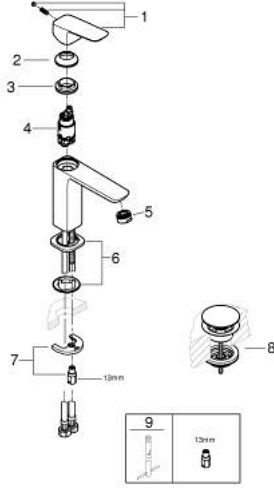

GROHE CUBE0 10 175 724 30 خلاط مغسلة بمقبض واحد 1/2 M-SIZE

وصف المنتج

• اللون: Matte Black

• تركيب بثقب واحد

• مقبض معدني

• خرطوشة سيراميك 28 مم GROHE SilkMove

• EcoMode - cold water flow in mid-lever position saves energy

• محدد معدل تدفق قابل للتعديل

• مع محدد درجة حرارة

• تقنية GROHE EcoJoy لمياه أقل وتدفق ممتاز

• maximum flow rate (at 3 bar): 5 l/min

• نظام تركيب GROHE FastFixation

• هيكل سلس مع طقم تصريف فوري بالضغط بقياس 1 1/4 بوصة

• خراطيم توصيل مرنة

GROHE CUBE0 10 175 724 30 خلاط مغسلة بمقبض واحد 1/2 M-SIZE

قطع الغيار:

1: lever (الطلب رقم 1060182430)

2: غطاء (الطلب رقم 465812430)

3: حلقة تركيب (الطلب رقم 07419000)

4: Cubeo Cartridge (الطلب رقم 1060179990)