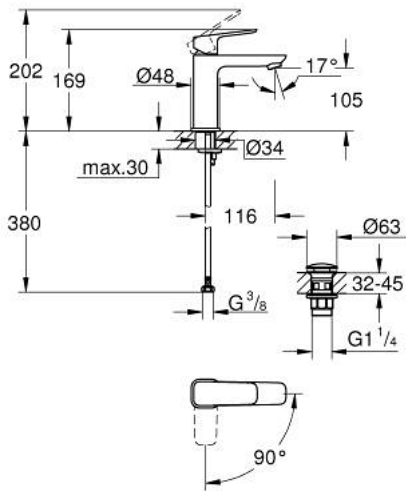

GROHE CUBE0 10 175 724 30 خلاط مغسلة بمقبض واحد 1/2 M-SIZE

وصف المنتج

• اللون: Matte Black

• تركيب بثقب واحد

• مقبض معدني

• خرطوشة سيراميك 28 مم GROHE SilkMove

• EcoMode - cold water flow in mid-lever position saves energy

• محدد معدل تدفق قابل للتعديل

• مع محدد درجة حرارة

• تقنية GROHE EcoJoy لمياه أقل وتدفق ممتاز

• maximum flow rate (at 3 bar): 5 l/min

• نظام تركيب GROHE FastFixation

• هيكل سلس مع طقم تصريف فوري بالضغط بقياس 1 1/4 بوصة

• خراطيم توصيل مرنة

GROHE CUBE0 10 175 724 30 خلاط مغسلة بمقبض واحد 1/2 M-SIZE

قطع الغيار:

1: lever (الطلب رقم 1060182430)

2: غطاء (الطلب رقم 465812430)

3: حلقة تركيب (الطلب رقم 07419000)

4: Cubeo Cartridge (الطلب رقم 1060179990)