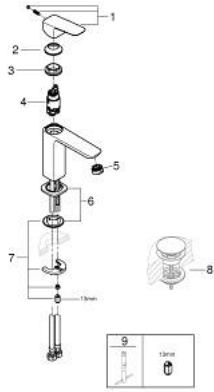

GROHE CUBE0 10 175 524 30 خلاط مغسلة بمقبض واحد 1/2 M-SIZE

وصف المنتج

• اللون: Matte Black

• تركيب بثقب واحد

• مقبض معدني

• خرطوشة سيراميك 28 مم GROHE SilkMove

• محدد معدل تدفق قابل للتعديل

• مع محدد درجة حرارة

• تقنية GROHE EcoJoy لمياه أقل وتدفق ممتاز

• maximum flow rate (at 3 bar): 5 l/min

• نظام تركيب GROHE FastFixation

• smooth body

• خراطيم توصيل مرنة

GROHE CUBE0 10 175 524 30 خلاط مغسلة بمقبض واحد 1/2 M-SIZE

قطع الغيار:

1: Cubeo Lever (رقم الطلب: 1060132430)

2: غطاء (رقم الطلب: 465812430)

3: حلقة تركيب (رقم الطلب: 07419000)

4: خرطوشة (رقم الطلب: 46580000)

5: فلتر مياه (رقم الطلب: 481592430)

6: Cubeo Rosette (رقم الطلب: 1060152430)

7: طقم تركيب ساق (رقم الطلب: 46645000)

8: طقم تصريف يقاس للفتح بالضغط* (رقم الطلب: 658072430)

9: مفتاح تحميل* (رقم الطلب: 19017000)

* إكسسوارات* اختيارية*