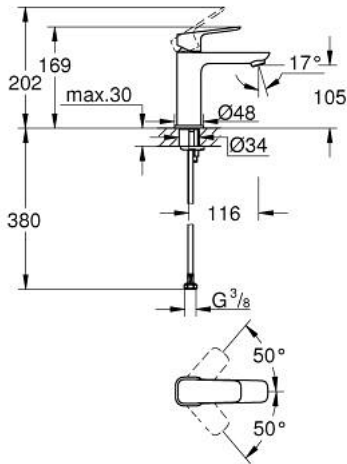

GROHE CUBE0 10 175 524 30 خلاط مغسلة بمقبض واحد 1/2 M-SIZE

وصف المنتج

• اللون: Matte Black

• تركيب بثقب واحد

• مقبض معدني

• خرطوشة سيراميك 28 مم GROHE SilkMove

• محدد معدل تدفق قابل للتعديل

• مع محدد درجة حرارة

• تقنية GROHE EcoJoy لمياه أقل وتدفق ممتاز

• maximum flow rate (at 3 bar): 5 l/min

• نظام تركيب GROHE FastFixation

• smooth body

• خراطيم توصيل مرنة

GROHE CUBE0 10 175 524 30 خلاط مغسلة بمقبض واحد 1/2 M-SIZE

قطع الغيار:

1: Cubeo Lever (رقم الطلب: 1060132430)

2: غطاء (رقم الطلب: 465812430)

3: حلقة تركيب (رقم الطلب: 07419000)

4: خرطوشة (رقم الطلب: 46580000)

5: فلتر مياه (رقم الطلب: 481592430)

6: Cubeo Rosette (رقم الطلب: 1060152430)

7: طقم تركيب ساق (رقم الطلب: 46645000)

8: طقم تصريف يقاس للفتح بالضغط* (رقم الطلب: 658072430)

9: مفتاح تحميل* (رقم الطلب: 19017000)

* إكسسوارات* اختيارية*