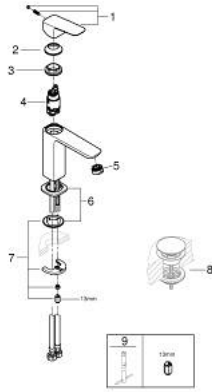

GROHE CUBE0 10 175 500 00 خلاط مغسلة بمقبض واحد 1/2 M-SIZE

وصف المنتج

• اللون: كروم

• تركيب بثقب واحد

• مقبض معدني

• خرطوشة سيراميك 28 مم GROHE SilkMove

• محدد معدل تدفق قابل للتعديل

• مع محدد درجة حرارة

• تقنية GROHE EcoJoy لمياه أقل وتدفق ممتاز

• maximum flow rate (at 3 bar): 5 l/min

• نظام تركيب GROHE FastFixation

• smooth body

• خراطيم توصيل مرنة

GROHE CUBE0 10 175 500 00 خلاط مغسلة بمقبض واحد 1/2 M-SIZE

قطع الغيار:

1: Cubeo Lever (رقم الطلب: 1060130000)

2: غطاء (رقم الطلب: 46581000)

3: حلقة تركيب (رقم الطلب: 07419000)

4: خرطوشة (رقم الطلب: 46580000)

5: فلتر مياه (رقم الطلب: 48159000)

6: Cubeo Rosette (رقم الطلب: 1060150000)

7: طقم تركيب ساق (رقم الطلب: 46645000)

8: طقم تصريف بقباس للفتح بالضغط* (رقم الطلب: 65807000)

9: مفتاح تحميل* (رقم الطلب: 19017000)

* إكسسوارات* اختيارية*