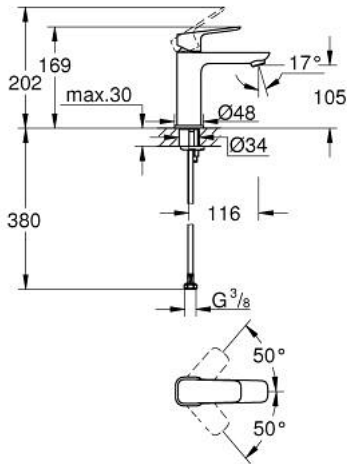

GROHE CUBE0 10 175 500 00 خلاط مغسلة بمقبض واحد 1/2 M-SIZE

وصف المنتج

• اللون: كروم

• تركيب بثقب واحد

• مقبض معدني

• خرطوشة سيراميك 28 مم GROHE SilkMove

• محدد معدل تدفق قابل للتعديل

• مع محدد درجة حرارة

• تقنية GROHE EcoJoy لمياه أقل وتدفق ممتاز

• maximum flow rate (at 3 bar): 5 l/min

• نظام تركيب GROHE FastFixation

• smooth body

• خراطيم توصيل مرنة

GROHE CUBE0 10 175 500 00 خلاط مغسلة بمقبض واحد 1/2 M-SIZE

قطع الغيار:

1: Cubeo Lever (رقم الطلب: 1060130000)

2: غطاء (رقم الطلب: 46581000)

3: حلقة تركيب (رقم الطلب: 07419000)

4: خرطوشة (رقم الطلب: 46580000)

5: فلتر مياه (رقم الطلب: 48159000)

6: Cubeo Rosette (رقم الطلب: 1060150000)