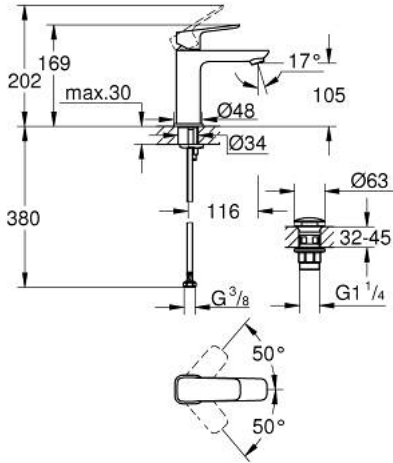

GROHE CUBE0 10 175 224 30 خلاط مغسلة بمقبض واحد 1/2 M-SIZE

وصف المنتج

• اللون: Matte Black

• تركيب بثقب واحد

• مقبض معدني

• خرطوشة سيراميك 28 مم GROHE SilkMove

• محدد معدل تدفق قابل للتعديل

• مع محدد درجة حرارة

• تقنية GROHE EcoJoy لمياه أقل وتدفق ممتاز

• maximum flow rate (at 3 bar): 5 l/min

• نظام تركيب GROHE FastFixation

• هيكل سلس مع طقم تصريف فوري بالضغط بقياس 1 1/4 بوصة

• خراطيم توصيل مرنة

GROHE CUBE0 10 175 224 30 خلاط مغسلة بمقبض واحد 1/2 M-SIZE

قطع الغيار

1: Cubeo Lever (رقم الطلب: 1060132430)

2: غطاء (رقم الطلب: 465812430)

3: حلقة تركيب (رقم الطلب: 07419000)

4: خرطوشة (رقم الطلب: 46580000)

5: فلتر مياه (رقم الطلب: 481592430)

6: Cubeo Rosette (رقم الطلب: 1060152430)