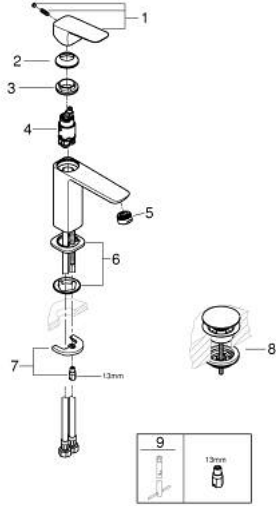

GROHE CUBE0 10 175 224 30 خلاط مغسلة بمقبض واحد 1/2 M-SIZE

وصف المنتج

• اللون: Matte Black

• تركيب بثقب واحد

• مقبض معدني

• خرطوشة سيراميك 28 مم GROHE SilkMove

• محدد معدل تدفق قابل للتعديل

• مع محدد درجة حرارة

• تقنية GROHE EcoJoy لمياه أقل وتدفق ممتاز

• maximum flow rate (at 3 bar): 5 l/min

• نظام تركيب GROHE FastFixation

• هيكل سلس مع طقم تصريف فوري بالضغط بقياس 1 1/4 بوصة

• خراطيم توصيل مرنة

GROHE CUBE0 10 175 224 30 خلاط مغسلة بمقبض واحد 1/2 M-SIZE

قطع الغيار

1: Cubeo Lever (رقم الطلب: 1060132430)

2: غطاء (رقم الطلب: 465812430)

3: حلقة تركيب (رقم الطلب: 07419000)

4: خرطوشة (رقم الطلب: 46580000)

5: فلتر مياه (رقم الطلب: 481592430)

6: Cubeo Rosette (رقم الطلب: 1060152430)

7: طقم تركيب ساق (رقم الطلب: 46249000)

8: طقم تصريف بقباس للفتح بالضغط (رقم الطلب: 658072430)

9: مفتاح تحميل* (رقم الطلب: 19017000)

* إكسسوارات* اختيارية*