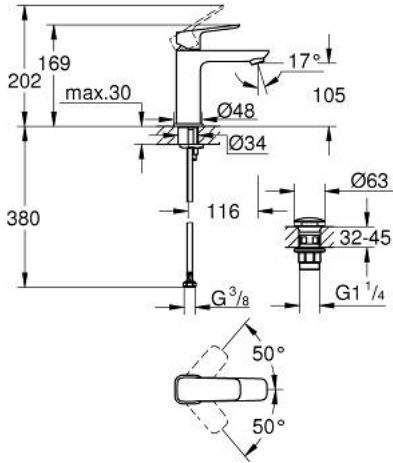

GROHE CUBE0 10 175 200 00 خلاط مغسلة بمقبض واحد 1/2 M-SIZE

وصف المنتج

• اللون: كروم

• تركيب بثقب واحد

• مقبض معدني

• خرطوشة سيراميك 28 مم GROHE SilkMove

• محدد معدل تدفق قابل للتعديل

• مع محدد درجة حرارة

• لمسة كروم نهائية من GROHE LongLife

• تقنية GROHE EcoJoy لمياه أقل وتدفق ممتاز

• maximum flow rate (at 3 bar): 5 l/min

• نظام تركيب GROHE FastFixation

• هيكل سلس مع طقم تصريف فوري بالضغط بقياس 1 1/4 بوصة

• خراطيم توصيل مرنة

GROHE CUBE0 10 175 200 00 خلاط مغسلة بمقبض واحد 1/2 M-SIZE

قطع الغيار

1: Cubeo Lever (رقم الطلب: 1060130000)

2: غطاء (رقم الطلب: 46581000)

3: حلقة تركيب (رقم الطلب: 07419000)

4: خرطوشة (رقم الطلب: 46580000)