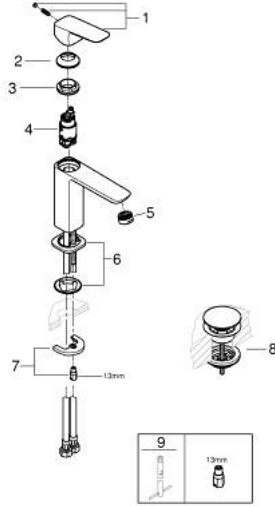

GROHE CUBE0 10 175 200 00 خلاط مغسلة بمقبض واحد 1/2 M-SIZE

وصف المنتج

• اللون: كروم

• تركيب بثقب واحد

• مقبض معدني

• خرطوشة سيراميك 28 مم GROHE SilkMove

• محدد معدل تدفق قابل للتعديل

• مع محدد درجة حرارة

• لمسة كروم نهائية من GROHE LongLife

• تقنية GROHE EcoJoy لمياه أقل وتدفق ممتاز

• maximum flow rate (at 3 bar): 5 l/min

• نظام تركيب GROHE FastFixation

• هيكل سلس مع طقم تصريف فوري بالضغط بقياس 1 1/4 بوصة

• خراطيم توصيل مرنة

GROHE CUBE0 10 175 200 00 خلاط مغسلة بمقبض واحد 1/2 M-SIZE

قطع الغيار

1: Cubeo Lever (رقم الطلب: 1060130000)

2: غطاء (رقم الطلب: 46581000)

3: حلقة تركيب (رقم الطلب: 07419000)

4: خرطوشة (رقم الطلب: 46580000)