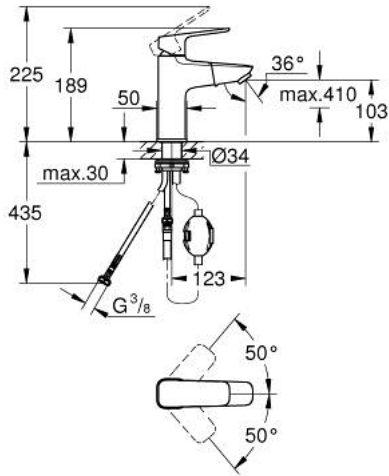

GROHE CUBE0 10 175 024 30 خلاط مغسلة بمقبض واحد 1/2 M-SIZE

وصف المنتج

• اللون: Matte Black

• الصنوبر القابل للسحب

• تركيب بثقب واحد

• مقبض معدني

• خرطوشة سيراميك 28 مم GROHE SilkMove

• محدد معدل تدفق قابل للتعديل

• مع محدد درجة حرارة

• maximum flow rate (at 3 bar): 5 l/min

• نظام تركيب سريع

• لرأس الرذاذ للعودة إلى وضع البدء

• الإرساء المغناطيسي GROHE يضمن السحب والإرساء السلس

• smooth body

• خراطيم توصيل مرنة

GROHE CUBE0 10 175 024 30 خلاط مغسلة بمقبض واحد 1/2 M-SIZE

قطع الغيار:

1: lever (الطلب رقم 1106832430)

2: cap (الطلب رقم 1106842430)

3: حلقة تركيب (الطلب رقم 46715000)

4: خرطوشة (الطلب رقم 46963000)

5: pull out spray (الطلب رقم 1106852430)

5.1: flow control (الطلب رقم 1106862430)