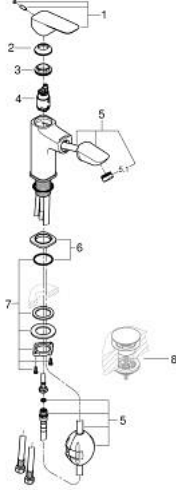

GROHE CUBE0 10 175 024 30 خلاط مغسلة بمقبض واحد 1/2 M-SIZE

وصف المنتج

• اللون: Matte Black

• الصنوبر القابل للسحب

• تركيب بثقب واحد

• مقبض معدني

• خرطوشة سيراميك 28 مم GROHE SilkMove

• محدد معدل تدفق قابل للتعديل

• مع محدد درجة حرارة

• maximum flow rate (at 3 bar): 5 l/min

• نظام تركيب سريع

• لرأس الرذاذ للعودة إلى وضع البدء

• الإرساء المغناطيسي GROHE يضمن السحب والإرساء السلس

• smooth body

• خراطيم توصيل مرنة

GROHE CUBE0 10 175 024 30 خلاط مغسلة بمقبض واحد 1/2 M-SIZE

قطع الغيار:

1: lever (الطلب رقم 1106832430)

2: cap (الطلب رقم 1106842430)

3: حلقة تركيب (الطلب رقم 46715000)

4: خرطوشة (الطلب رقم 46963000)

5: pull out spray (الطلب رقم 1106852430)

5.1: flow control (الطلب رقم 1106862430)

6: escutcheon (الطلب رقم 1106872430)

7: تجميع مثبت ساق (الطلب رقم 48384000)

8: طقم تصريف بقباس للفتح بالضغط* (الطلب رقم 658072430)

* إكسسوارات* اختيارية*