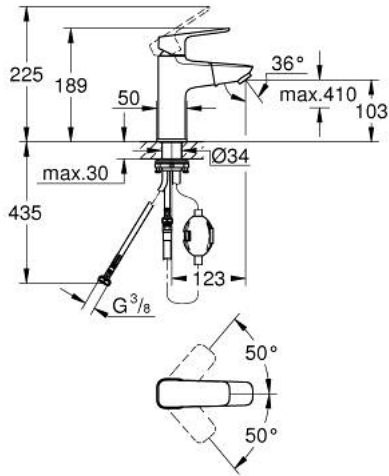

GROHE CUBE0 10 175 000 00 خلاط مغسلة بمقبض واحد 1/2 M-SIZE

وصف المنتج

• اللون: كروم

• الصنوبر القابل للسحب

• تركيب بثقب واحد

• مقبض معدني

• خرطوشة سيراميك 28 مم GROHE SilkMove

• محدد معدل تدفق قابل للتعديل

• مع محدد درجة حرارة

• لمسة كروم نهائية من GROHE LongLife

• maximum flow rate (at 3 bar): 5 l/min

• نظام تركيب سريع

• لرأس الرذاذ للعودة إلى وضع البدء

• الإرساء المغناطيسي GROHE يضمن السحب السهل والإرساء السلس

• smooth body

• خراطيم توصيل مرنة

GROHE CUBE0 10 175 000 00 خلاط مغسلة بمقبض واحد 1/2 M-SIZE

قطع الغيار:

1: lever (الطلب رقم 1106830000)

2: cap (الطلب رقم 1106840000)

3: حلقة تركيب (الطلب رقم 46715000)

4: خرطوشة (الطلب رقم 46963000)

5: pull out spray (الطلب رقم 1106850000)

5.1: flow control (الطلب رقم 1106860000)

6: escutcheon (الطلب رقم 1106870000)

7: تجميع مثبت ساق (الطلب رقم 48384000)

8: طقم تصريف بقباس للفتح بالضغط* (الطلب رقم 65807000)