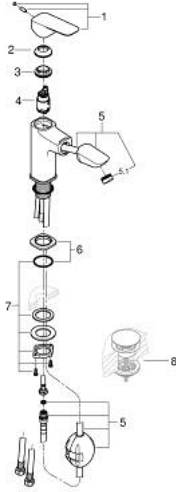

GROHE CUBE0 10 175 000 00 خلاط مغسلة بمقبض واحد 1/2 M-SIZE

وصف المنتج

• اللون: كروم

• الصنوبر القابل للسحب

• تركيب بثقب واحد

• مقبض معدني

• خرطوشة سيراميك 28 مم GROHE SilkMove

• محدد معدل تدفق قابل للتعديل

• مع محدد درجة حرارة

• لمسة كروم نهائية من GROHE LongLife

• maximum flow rate (at 3 bar): 5 l/min

• نظام تركيب سريع

• لرأس الرذاذ للعودة إلى وضع البدء

• الإرساء المغناطيسي GROHE يضمن السحب السهل والإرساء السلس

• smooth body

• خراطيم توصيل مرنة

GROHE CUBE0 10 175 000 00 خلاط مغسلة بمقبض واحد 1/2 M-SIZE

قطع الغيار:

1: lever (الطلب رقم 1106830000)

2: cap (الطلب رقم 1106840000)

3: حلقة تركيب (الطلب رقم 46715000)

4: خرطوشة (الطلب رقم 46963000)

5: pull out spray (الطلب رقم 1106850000)

5.1: flow control (الطلب رقم 1106860000)

6: escutcheon (الطلب رقم 1106870000)

7: تجميع مثبت ساق (الطلب رقم 48384000)

8: طقم تصريف بقباس للفتح بالضغط* (الطلب رقم 65807000)